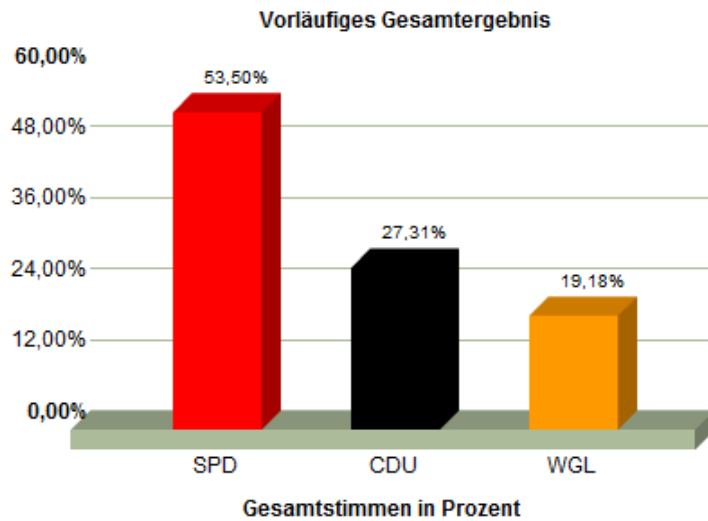

Ortsratswahl Langwedel 2016 11.09.2016 Vorläufiges Gesamtergebnis Ortsratswahl Langwedel 2016 11.09.2016

Wahlberechtigte: 2.308
Gültige Stimmzettel: 1.273

Wahlbeteiligung: 1.330 (57,62%)
Ungültige Stimmzettel: 57