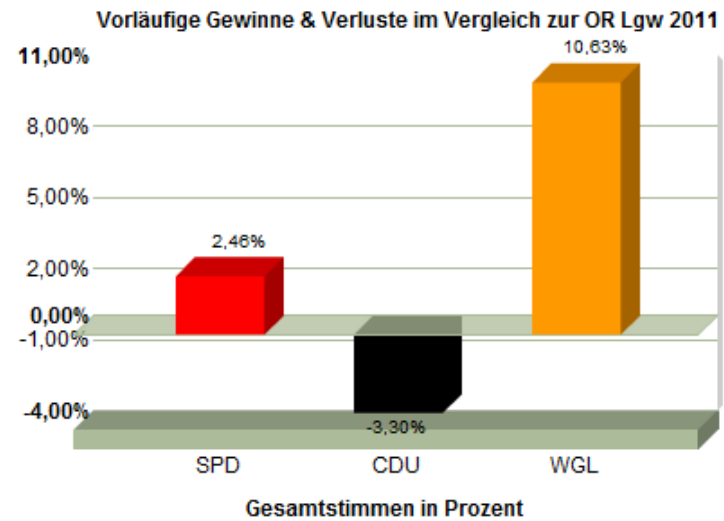

Ortsratswahl Langwedel 2016 11.09.2016 Vorläufiges Gesamtergebnis Ortsratswahl Langwedel 2016 11.09.2016

Wahlberechtigte: 2.308
Gültige Stimmzettel: 1.273

Wahlbeteiligung: 1.330 (57,62%)
Ungültige Stimmzettel: 57