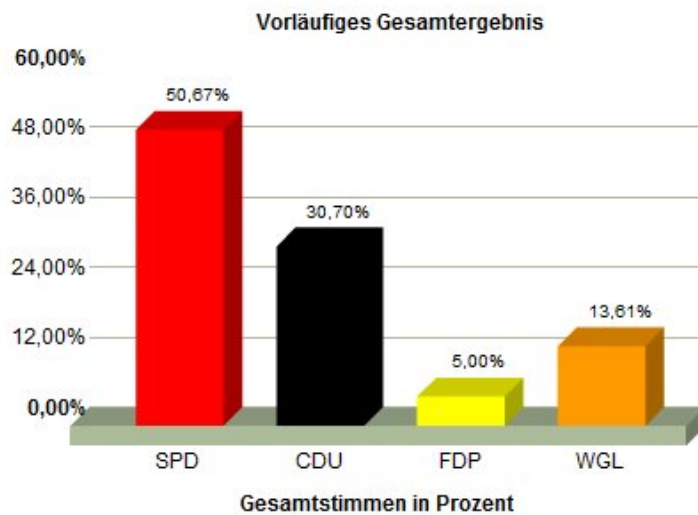

Ortsratswahl Etelsen 2016 11.09.2016
Vorläufiges Gesamtergebnis Ortsratswahl Etelsen 2016 11.09.2016

Wahlberechtigte: 5.498
Gültige Stimmzettel: 2.925

Wahlbeteiligung: 3.023 (54,98%)
Ungültige Stimmzettel: 98