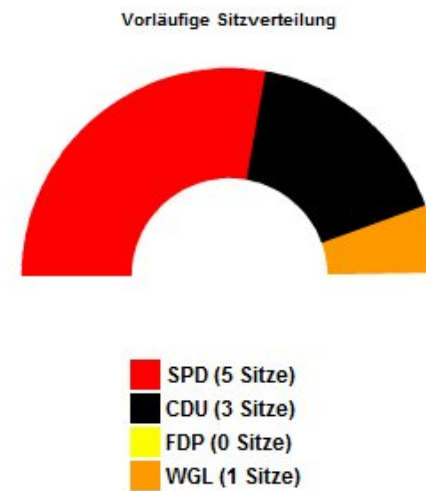

Ortsratswahl Etelsen 2016 11.09.2016
Vorläufiges Gesamtergebnis Ortsratswahl Etelsen 2016 11.09.2016

Wahlberechtigte: 5.498
Gültige Stimmzettel: 2.925

Wahlbeteiligung: 3.023 (54,98%)
Ungültige Stimmzettel: 98