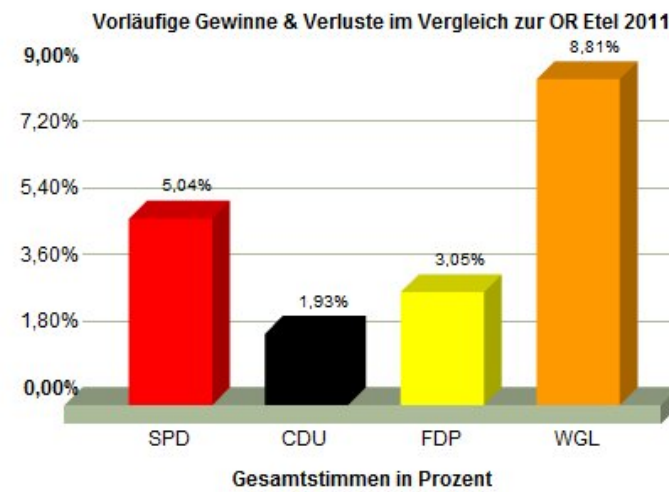

Ortsratswahl Etelsen 2016 11.09.2016 Vorläufiges Gesamtergebnis Ortsratswahl Etelsen 2016 11.09.2016

Wahlberechtigte: 5.498
Gültige Stimmzettel: 2.925

Wahlbeteiligung: 3.023 (54,98%)
Ungültige Stimmzettel: 98