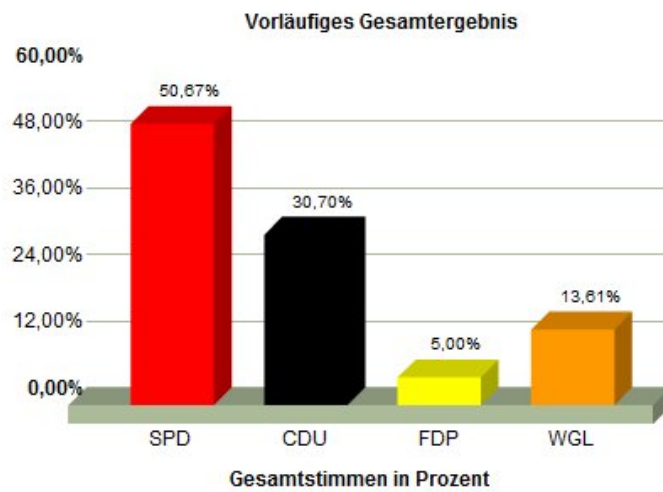

Ortsratswahl Etelsen 2016 11.09.2016 Vorläufiges Gesamtergebnis Ortsratswahl Etelsen 2016 11.09.2016

Wahlberechtigte: 5.498
Gültige Stimmzettel: 2.925

Wahlbeteiligung: 3.023 (54,98%)
Ungültige Stimmzettel: 98