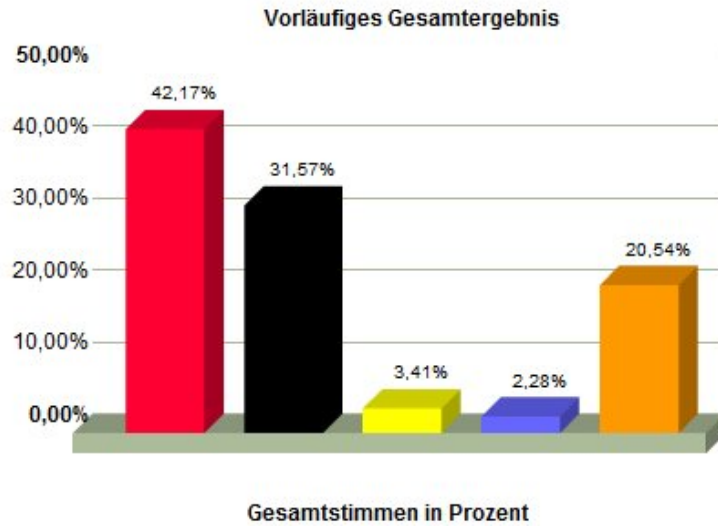

Gemeinderatswahl 2016 11.09.2016 Vorläufiges Gesamtergebnis Gemeinderatswahl 2016 11.09.2016

Wahlberechtigte: 12.030
Gültige Stimmzettel: 6.853

Wahlbeteiligung: 7.059 (58,67%)
Ungültige Stimmzettel: 206

17 von 17 Wahlbezirken

Stand: 11.09.2016 / 22:54:48