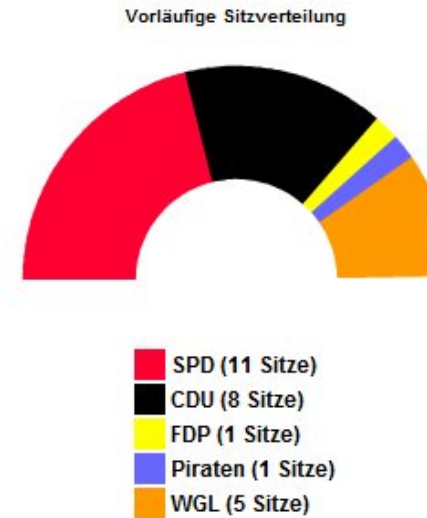

Gemeinderatswahl 2016 11.09.2016 Vorläufiges Gesamtergebnis Gemeinderatswahl 2016 11.09.2016

Wahlberechtigte: 12.030
Gültige Stimmzettel: 6.853

Wahlbeteiligung: 7.059 (58,67%)
Ungültige Stimmzettel: 206

17 von 17 Wahlbezirken

Stand: 11.09.2016 / 22:54:48