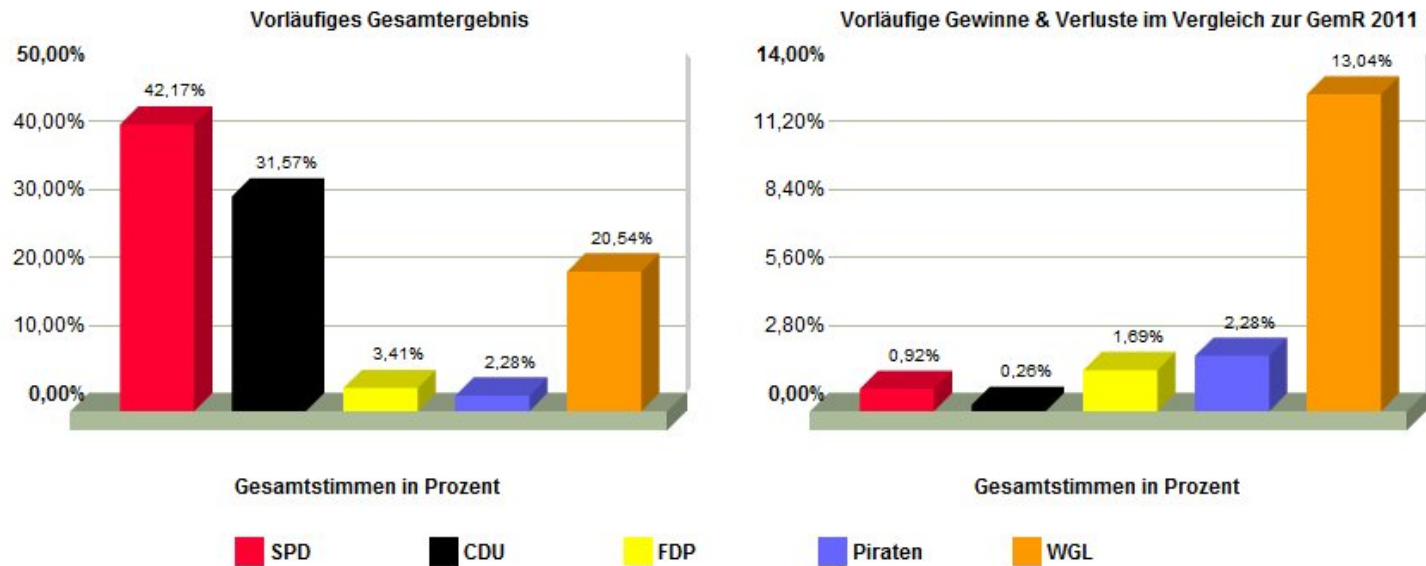

**Gemeinderatswahl 2016 11.09.2016**  
**Vorläufiges Gesamtergebnis Gemeinderatswahl 2016 11.09.2016**

Wahlberechtigte: 12.030  
 Gültige Stimmzettel: 6.853

Wahlbeteiligung: 7.059 (58,67%)  
 Ungültige Stimmzettel: 206