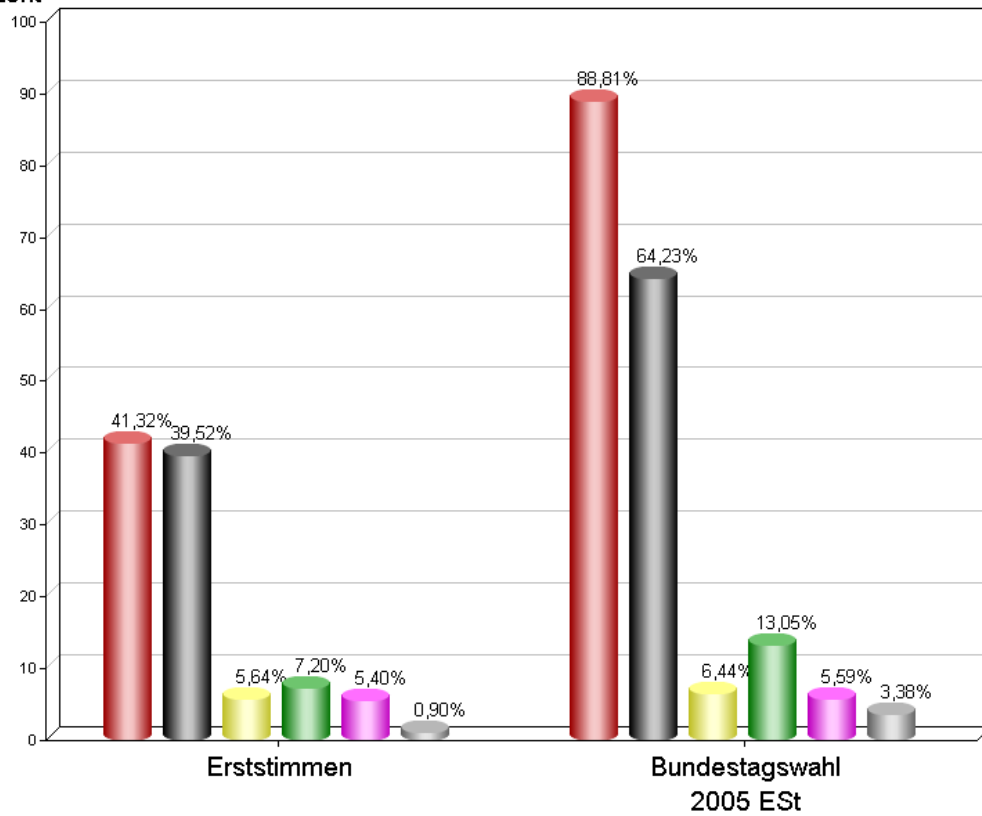

Prozent

● Stünker (SPD) ● Mattfeldt (CDU) ● Schardelmann (FDP) ● Haase (GRÜNE)
● Behrens (DIE LINKE.) ● Sonstige