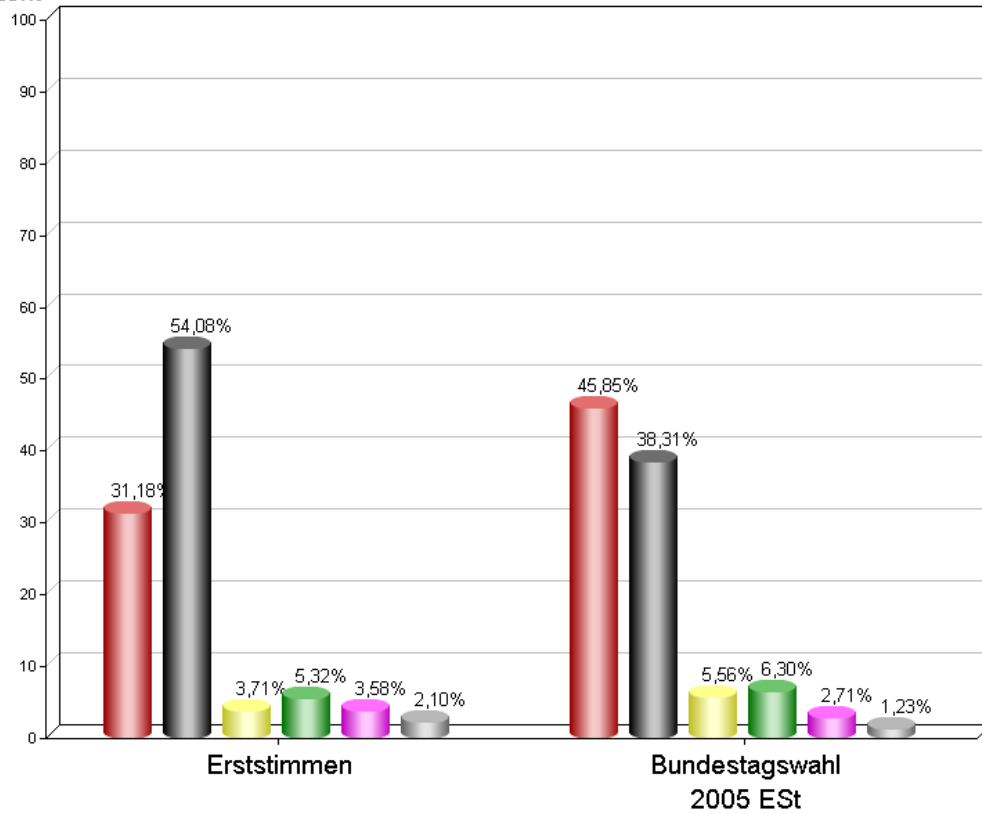

Prozent

● Stünker (SPD)    ● Mattfeldt (CDU)    ● Schardelmann (FDP)    ● Haase (GRÜNE)  
● Behrens (DIE LINKE.)    ● Sonstige