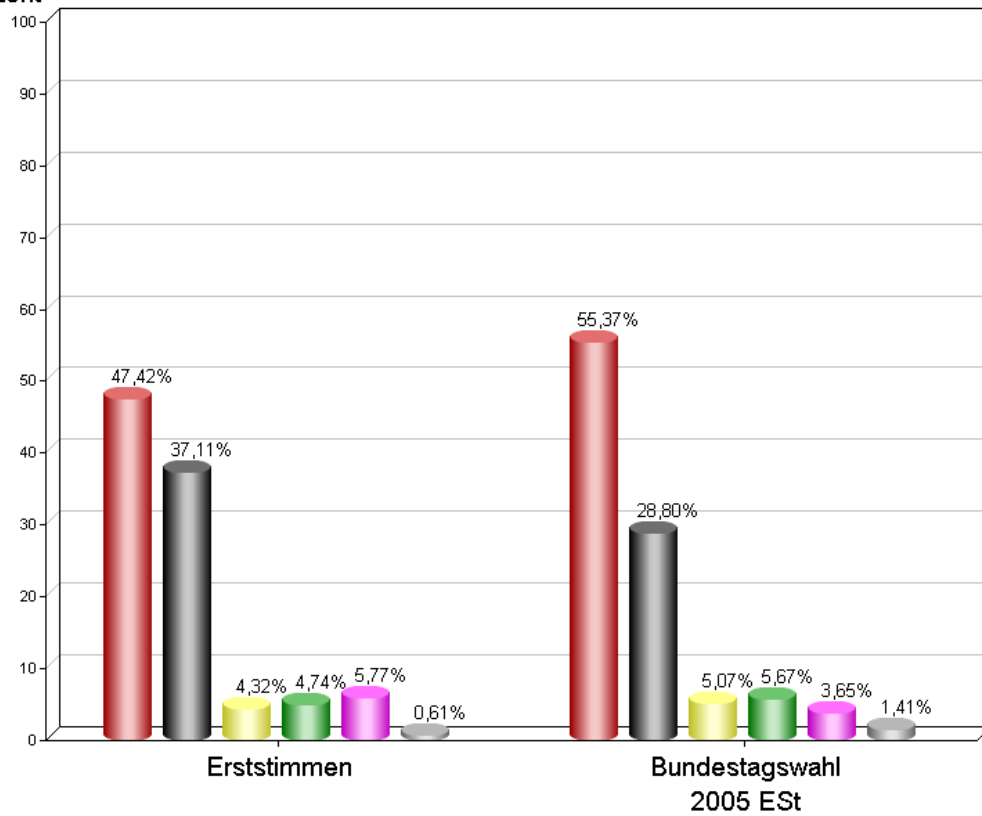

Prozent

● Stünker (SPD)    ● Mattfeldt (CDU)    ● Schardelmann (FDP)    ● Haase (GRÜNE)  
● Behrens (DIE LINKE.)    ● Sonstige