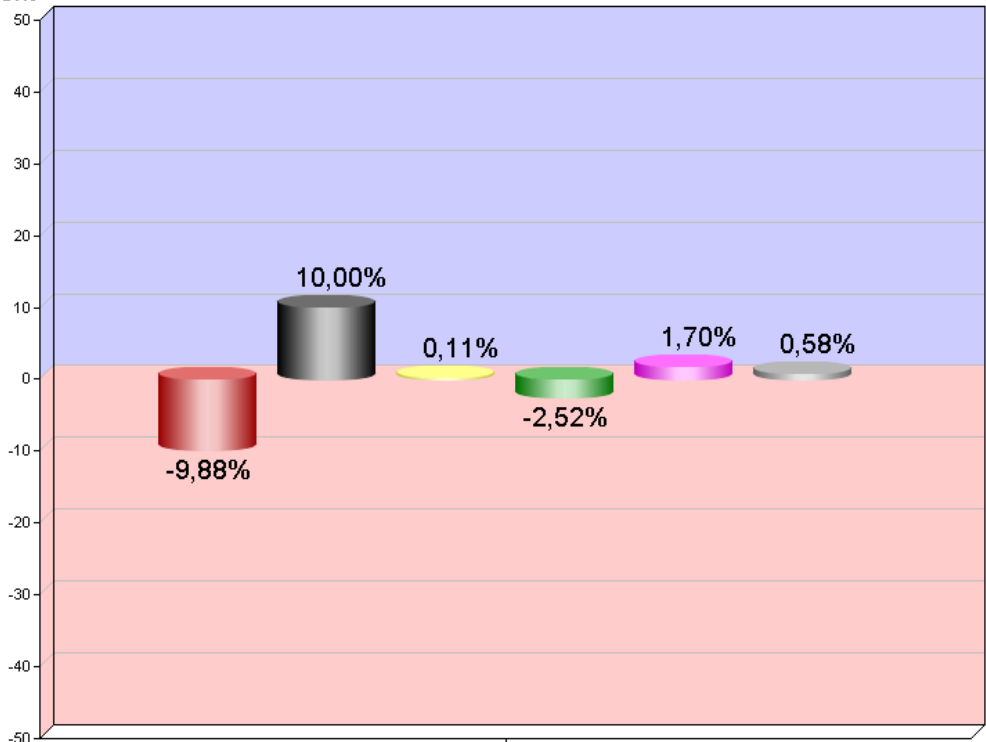

Prozent

Vergleich Erststimmen mit Bundestagswahl 2005 ESt

- Stünker (SPD)
- Mattfeldt (CDU)
- Schardelmann (FDP)
- Haase (GRÜNE)
- Behrens (DIE LINKE.)
- Sonstige