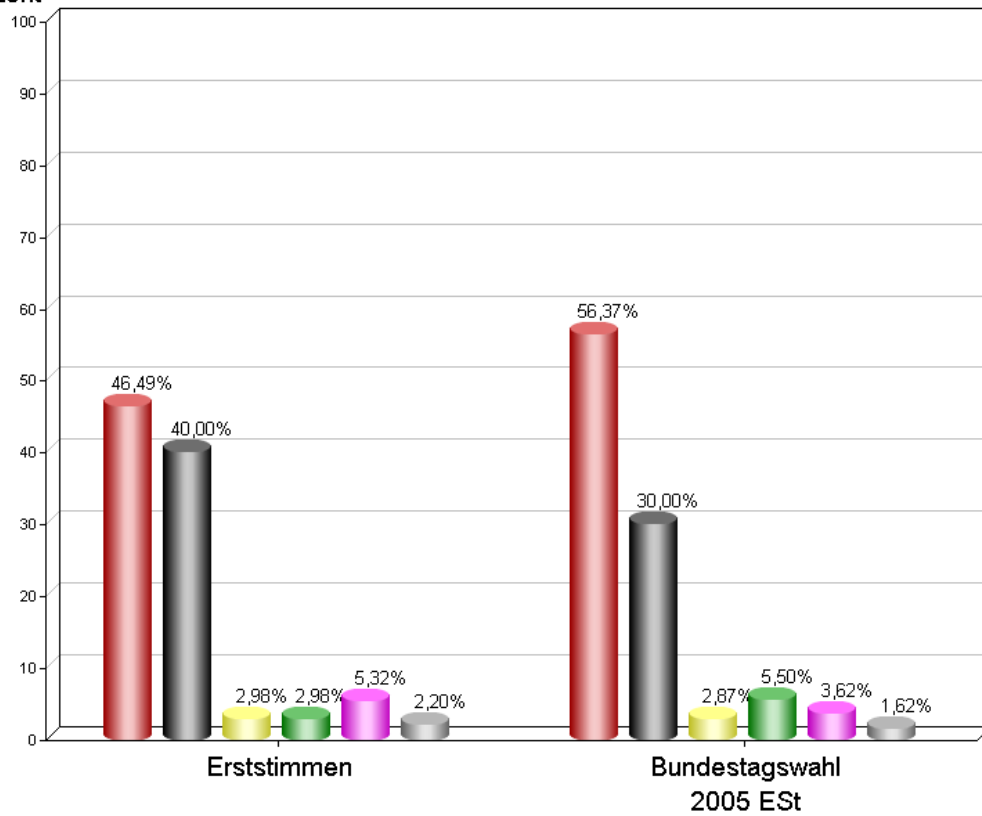

Prozent

● Stünker (SPD) ● Mattfeldt (CDU) ● Schardelmann (FDP) ● Haase (GRÜNE)
● Behrens (DIE LINKE.) ● Sonstige