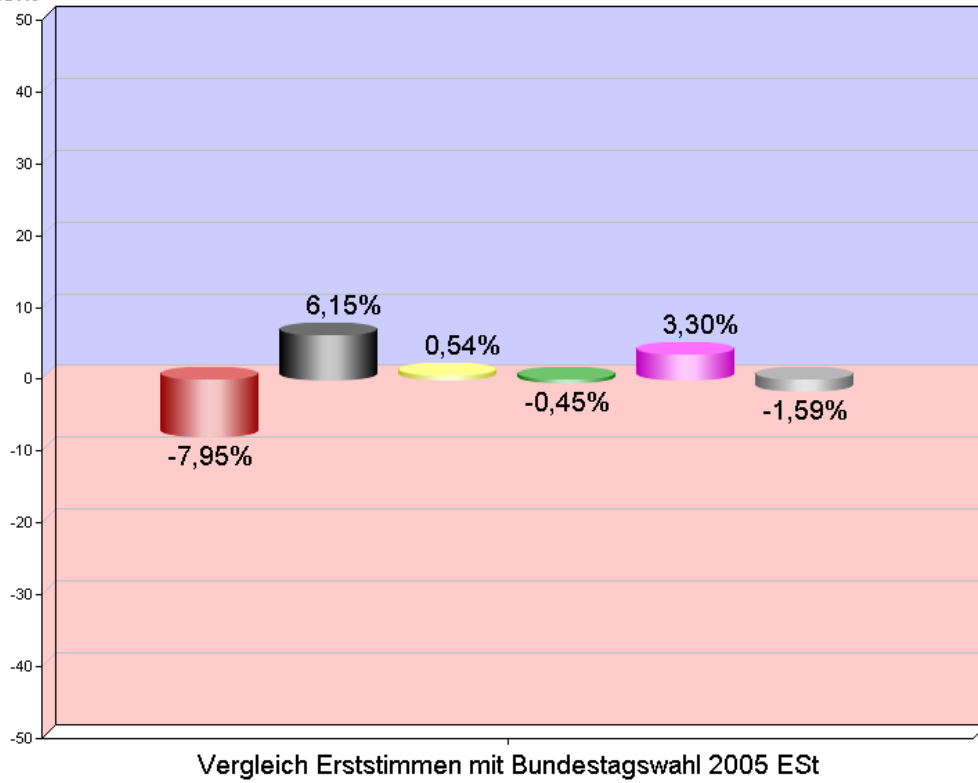

Prozent

● Stünker (SPD)    ● Mattfeldt (CDU)    ● Schardelmann (FDP)    ● Haase (GRÜNE)  
● Behrens (DIE LINKE.)    ● Sonstige