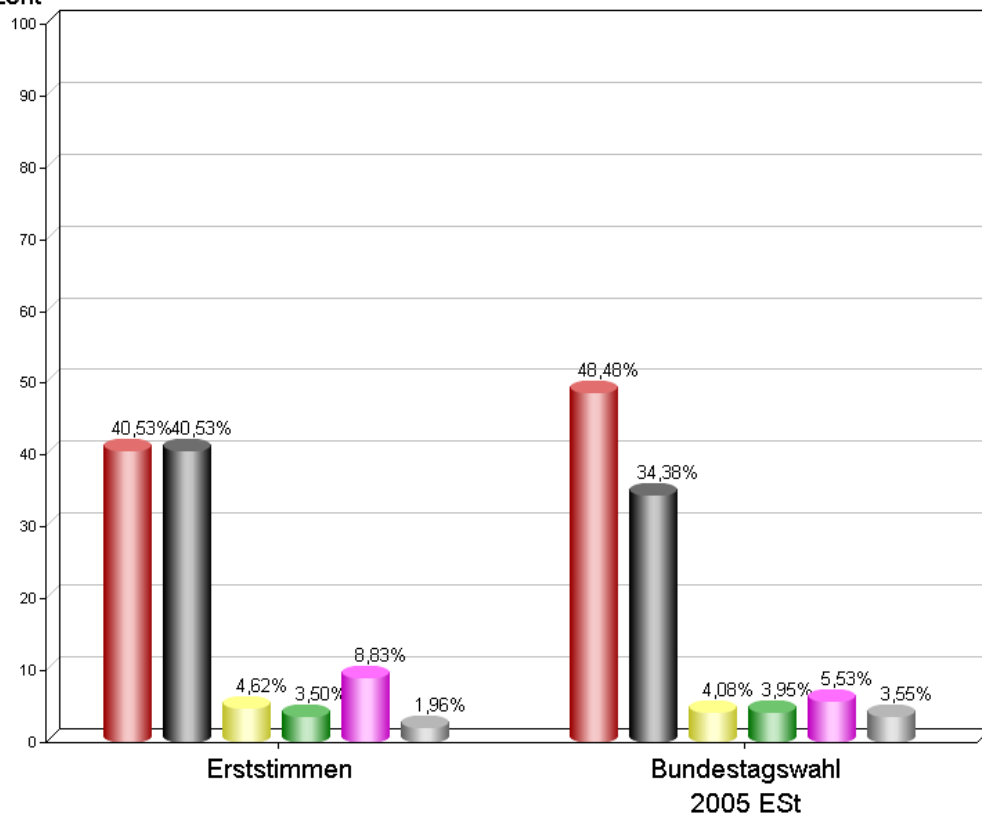

Prozent

- Stünker (SPD)      ● Mattfeldt (CDU)      ● Schardelmann (FDP)      ● Haase (GRÜNE)
- Behrens (DIE LINKE.)      ● Sonstige