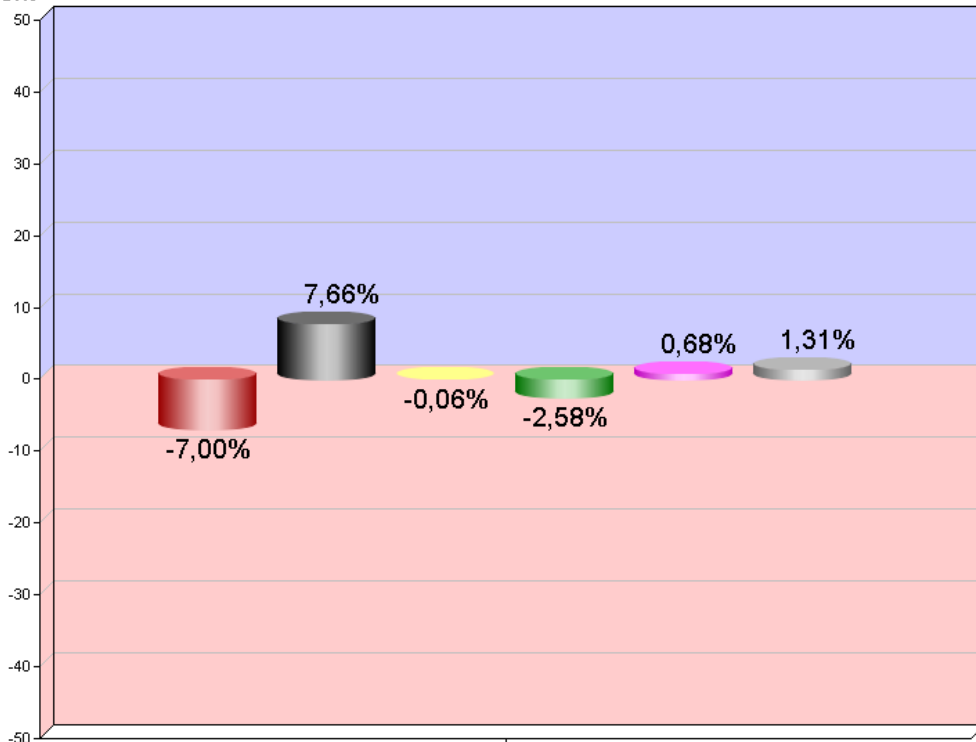

Prozent

Vergleich Erststimmen mit Bundestagswahl 2005 ESt

- Stünker (SPD)
- Mattfeldt (CDU)
- Schardelmann (FDP)
- Haase (GRÜNE)
- Behrens (DIE LINKE.)
- Sonstige