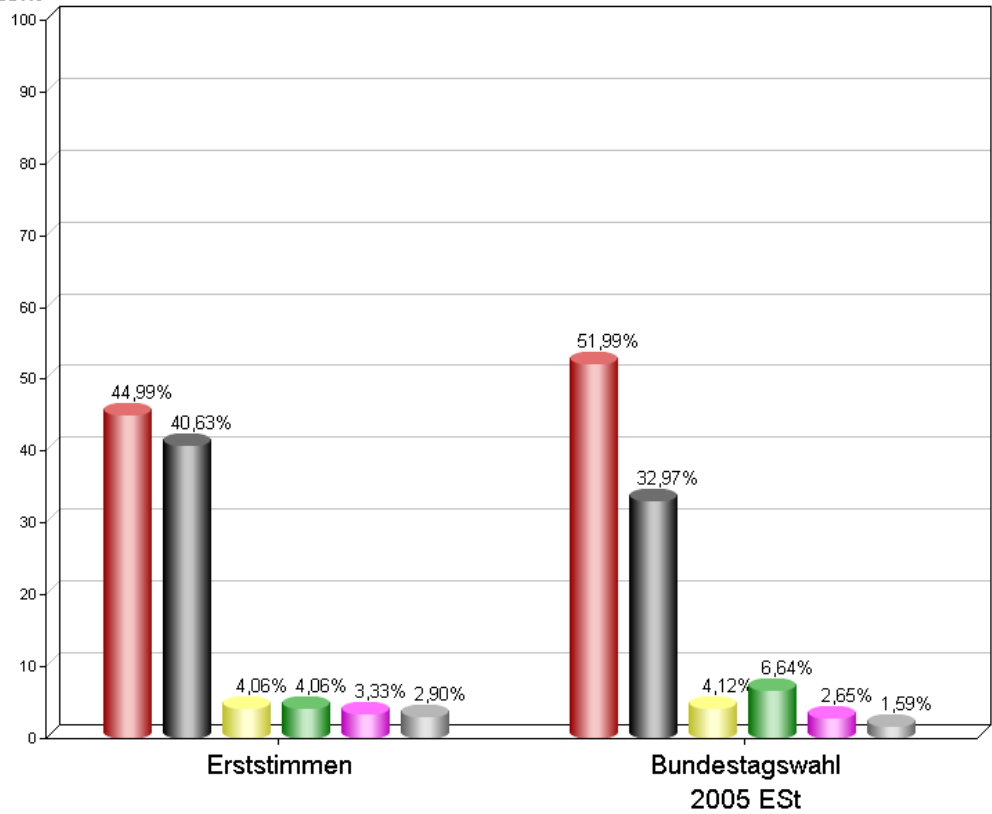

Prozent

- Stünker (SPD)      ● Mattfeldt (CDU)      ● Schardelmann (FDP)      ● Haase (GRÜNE)
- Behrens (DIE LINKE.)      ● Sonstige