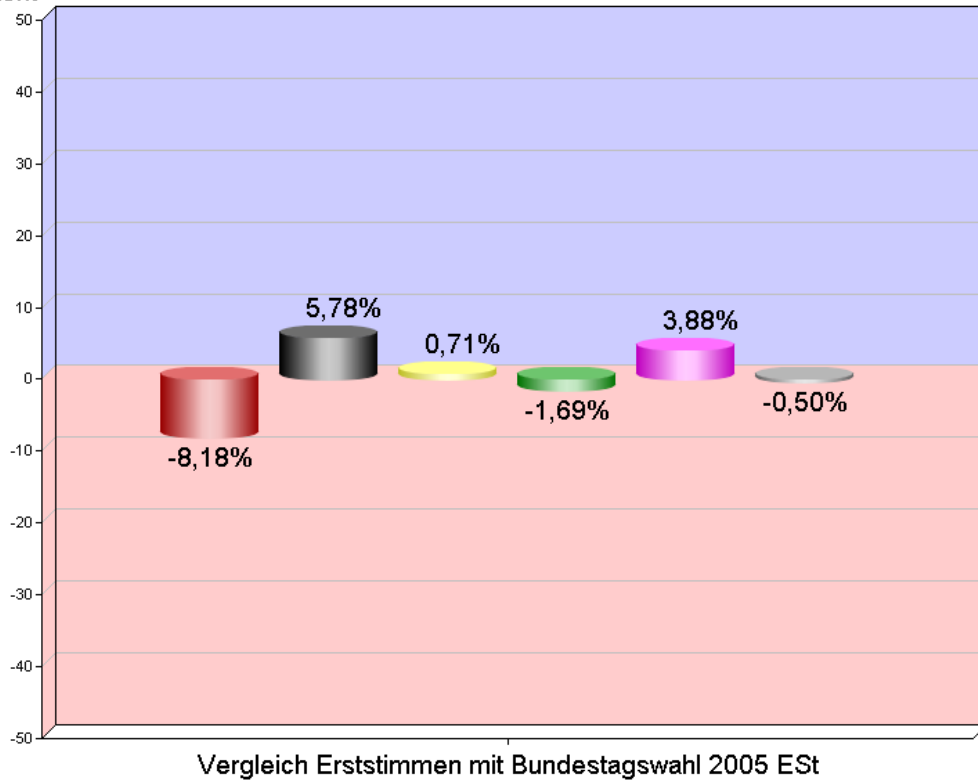

Prozent

● Stünker (SPD)    ● Mattfeldt (CDU)    ● Schardelmann (FDP)    ● Haase (GRÜNE)  
● Behrens (DIE LINKE.)    ● Sonstige