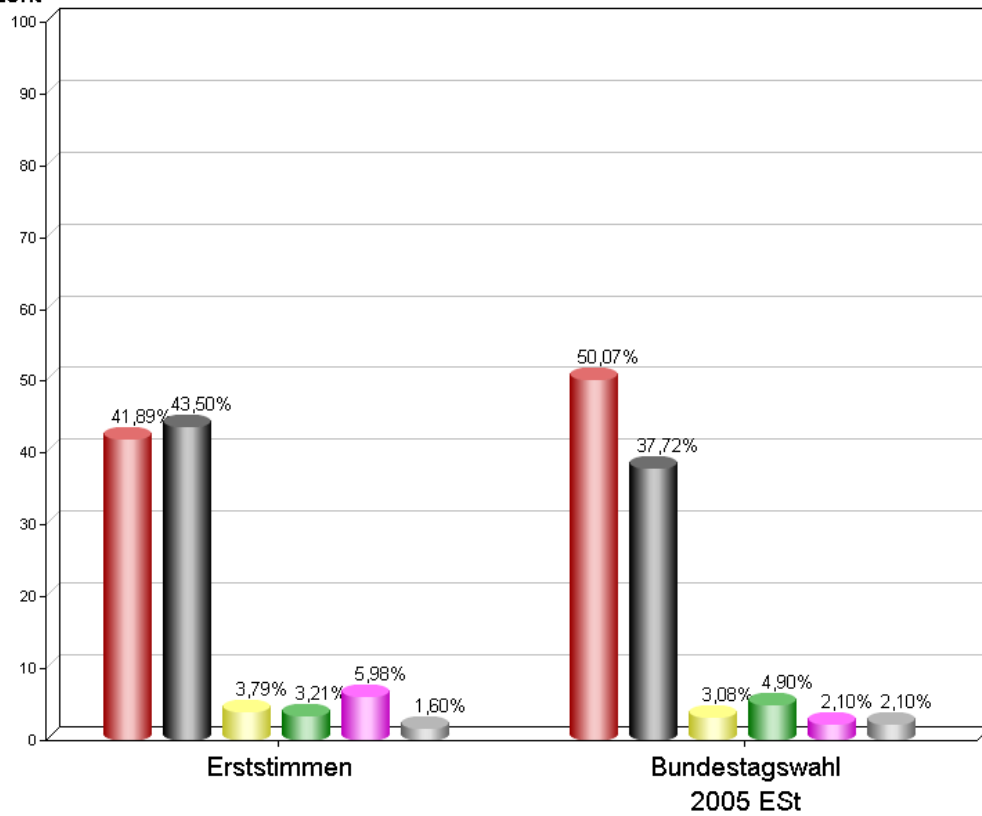

Prozent

● Stünker (SPD) ● Mattfeldt (CDU) ● Schardelmann (FDP) ● Haase (GRÜNE)
● Behrens (DIE LINKE.) ● Sonstige