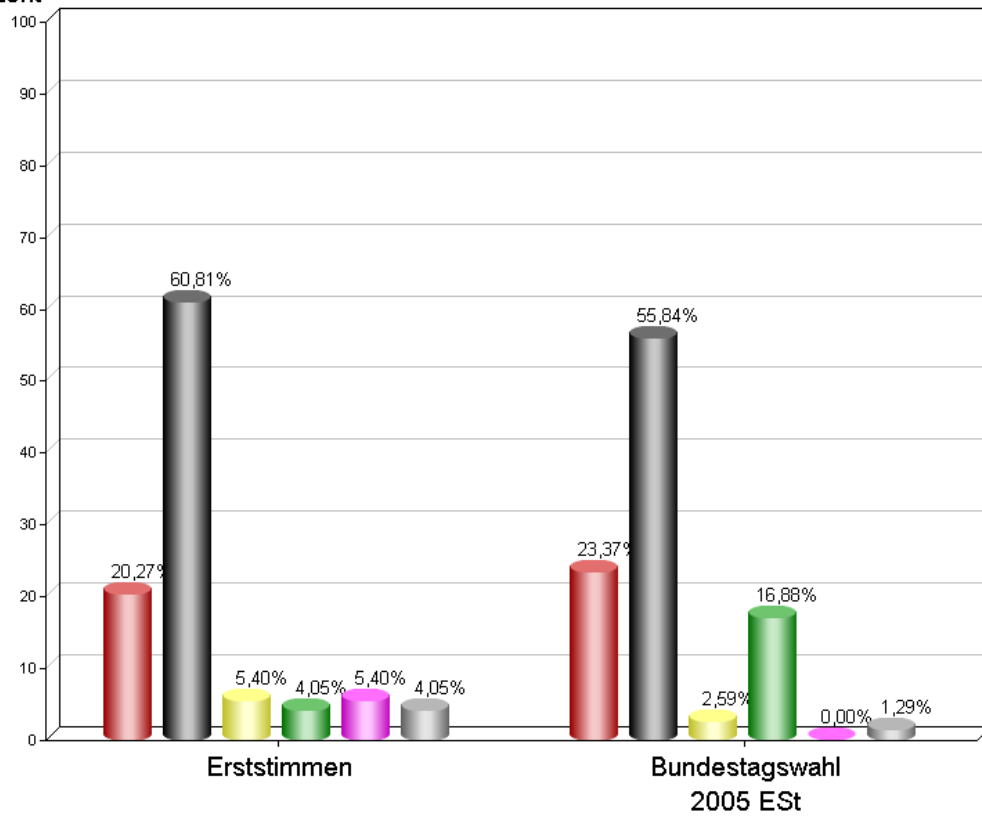

Prozent

● Stünker (SPD)    ● Mattfeldt (CDU)    ● Schardelmann (FDP)    ● Haase (GRÜNE)  
● Behrens (DIE LINKE.)    ● Sonstige