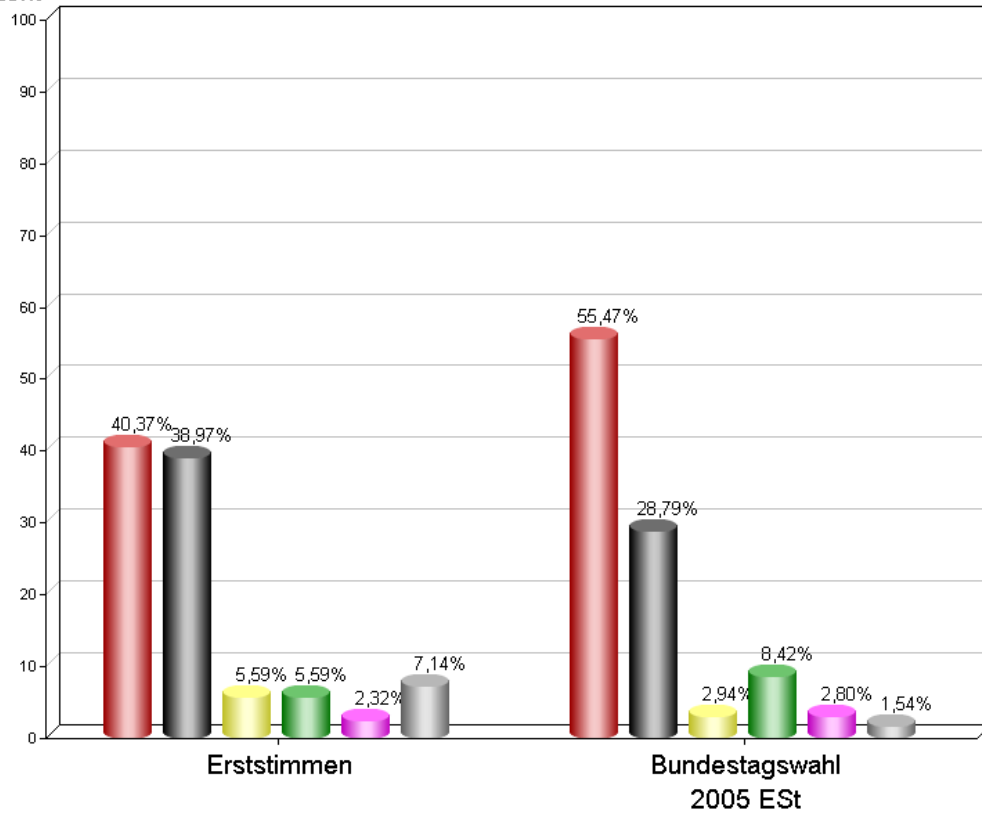

Prozent

● Stünker (SPD) ● Mattfeldt (CDU) ● Schardelmann (FDP) ● Haase (GRÜNE)
● Behrens (DIE LINKE.) ● Sonstige