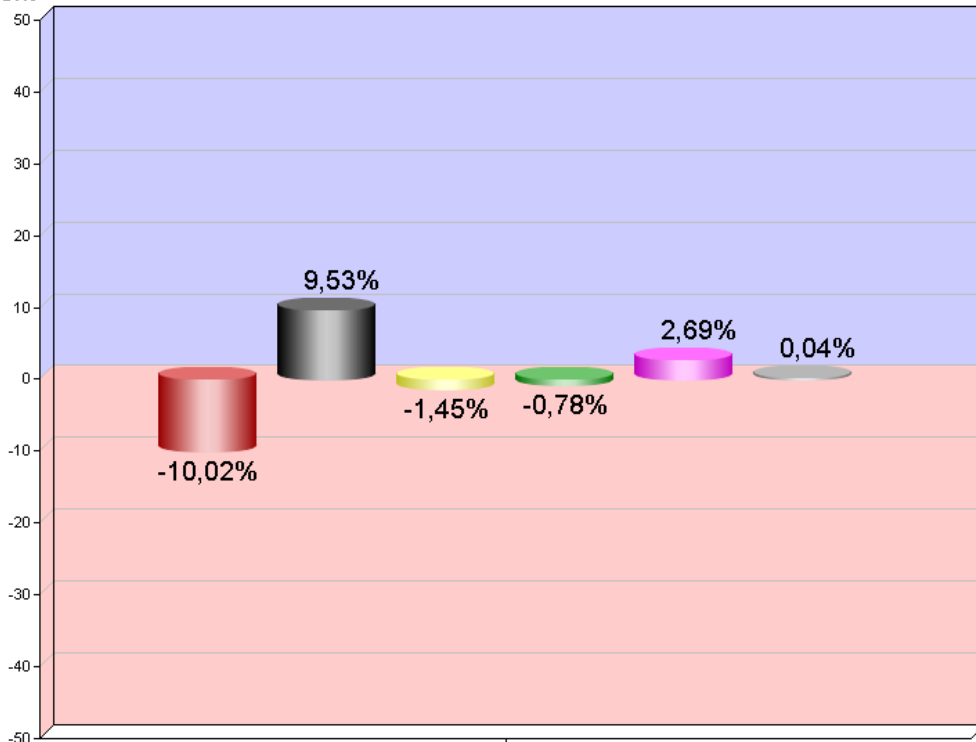

Prozent

Vergleich Erststimmen mit Bundestagswahl 2005 ESt

- Stünker (SPD)      ● Mattfeldt (CDU)      ● Schardelmann (FDP)      ● Haase (GRÜNE)
- Behrens (DIE LINKE.)      ● Sonstige