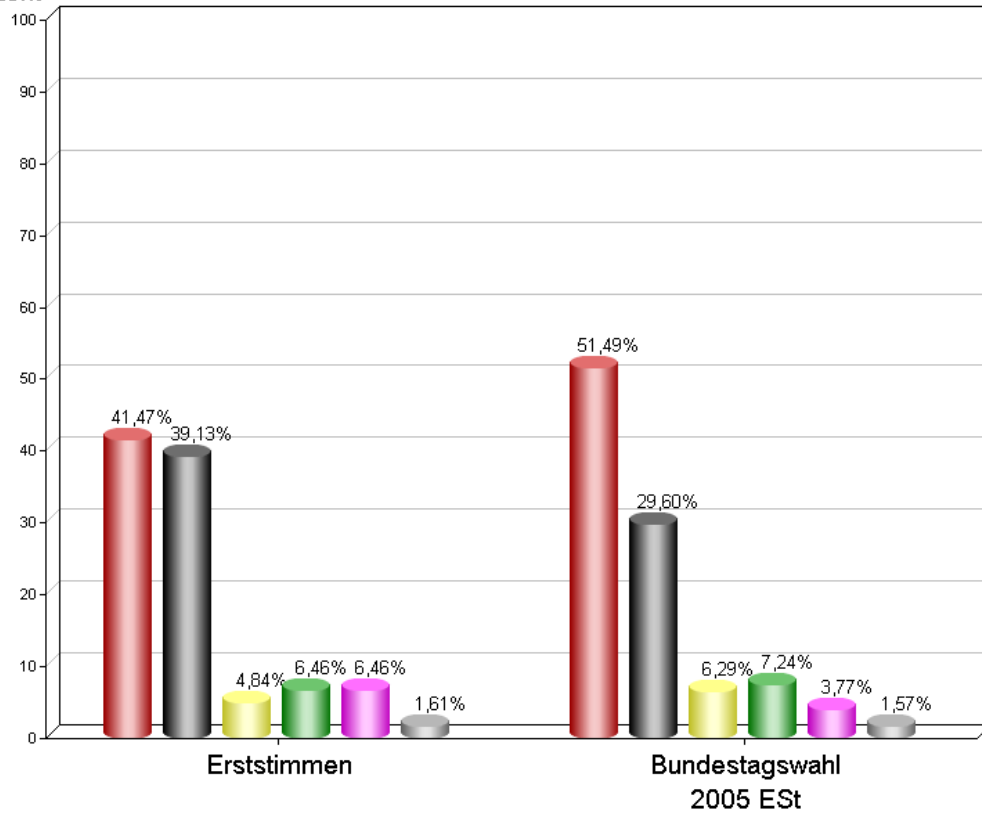

Prozent

- Stünker (SPD)      ● Mattfeldt (CDU)      ● Schardelmann (FDP)      ● Haase (GRÜNE)
- Behrens (DIE LINKE.)      ● Sonstige