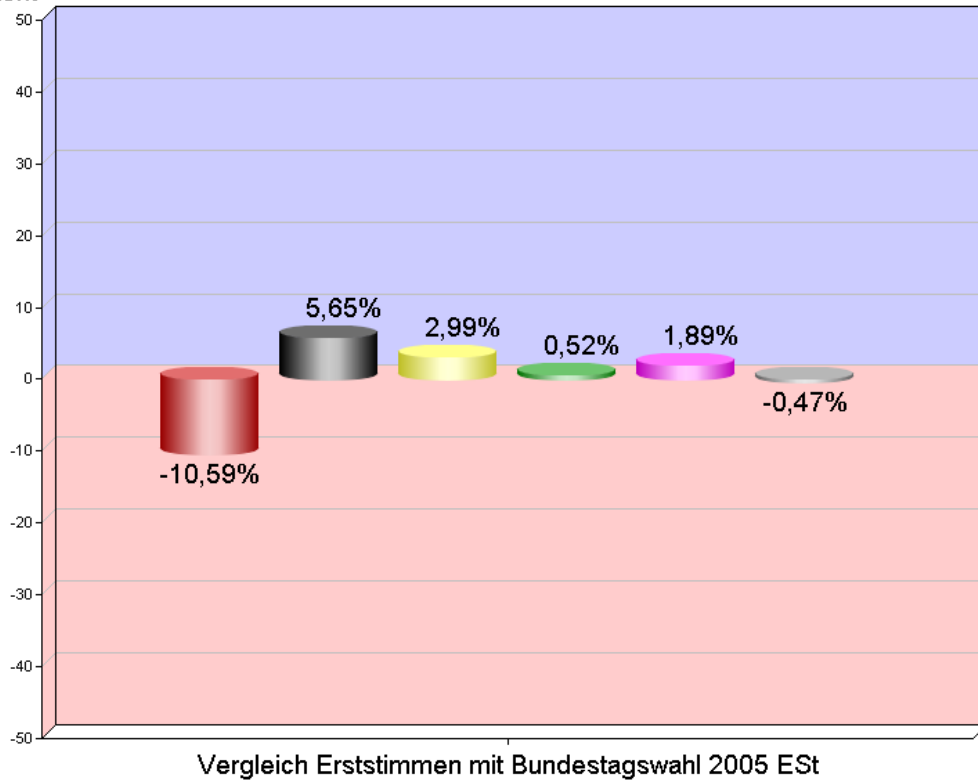

Prozent

● Stünker (SPD) ● Mattfeldt (CDU) ● Schardelmann (FDP) ● Haase (GRÜNE)
● Behrens (DIE LINKE.) ● Sonstige