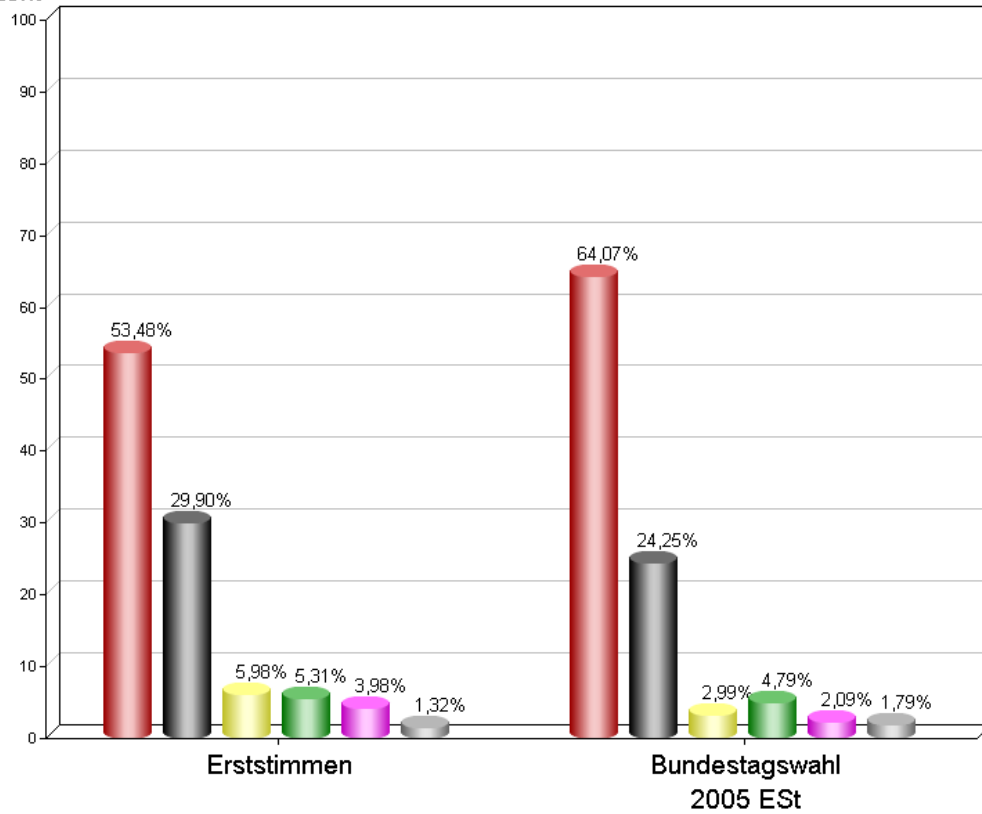

Prozent

● Stünker (SPD) ● Mattfeldt (CDU) ● Schardelmann (FDP) ● Haase (GRÜNE)
● Behrens (DIE LINKE.) ● Sonstige