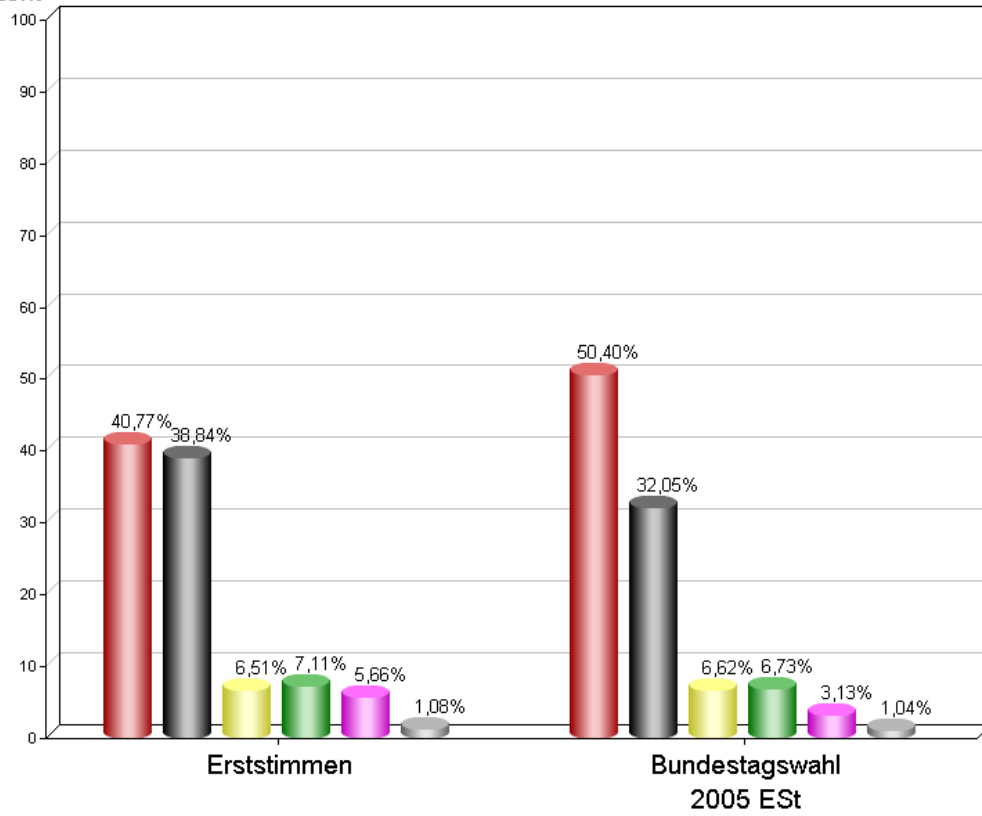

Prozent

- Stünker (SPD)      ● Mattfeldt (CDU)      ● Schardelmann (FDP)      ● Haase (GRÜNE)
- Behrens (DIE LINKE.)      ● Sonstige