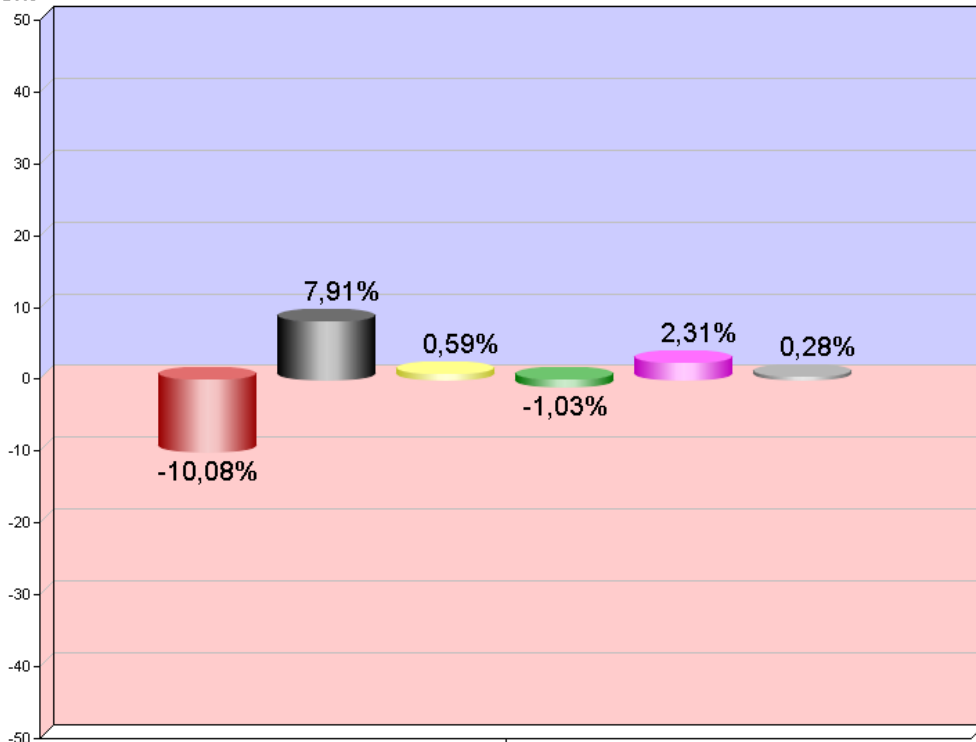

Prozent

Vergleich Erststimmen mit Bundestagswahl 2005 ESt

- Stünker (SPD)
- Mattfeldt (CDU)
- Schardelmann (FDP)
- Haase (GRÜNE)
- Behrens (DIE LINKE.)
- Sonstige