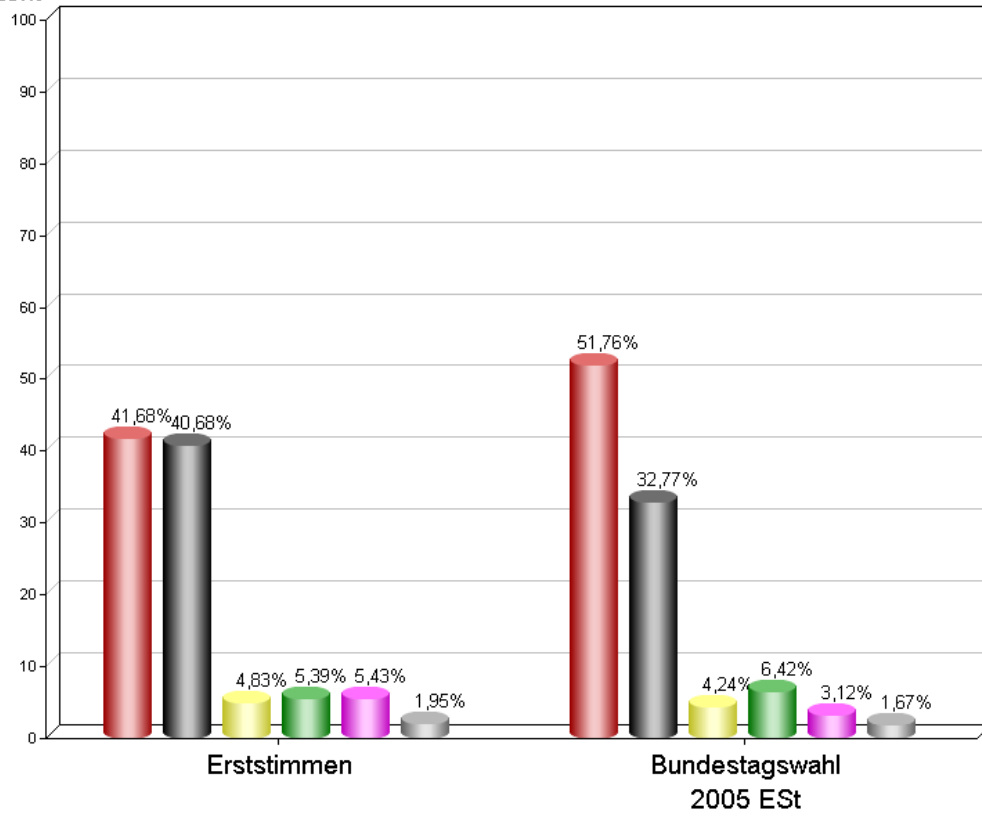

Prozent

- Stünker (SPD)
- Mattfeldt (CDU)
- Schardelmann (FDP)
- Haase (GRÜNE)
- Behrens (DIE LINKE.)
- Sonstige