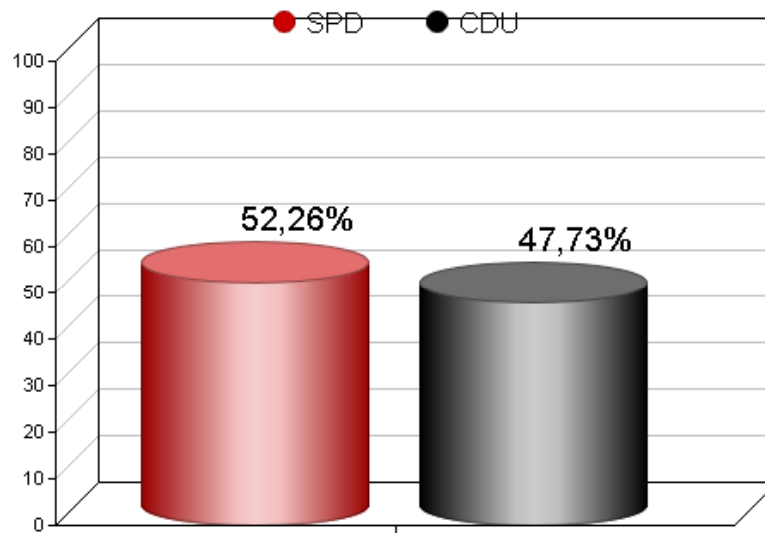

Vorläufiges Wahlbezirksergebnis: 011 : Holtebüttel

Holtebüttel					Holt 2001			
Wahlberechtigte:					753		718	
Wähler / Wahlbeteiligung:					409	54.31 %	395	55.01 %
ungültige Stimmzettel:	10							
gültige Stimmzettel:	399	gültige Stimmen			1.171		1.127	
Partei, Wählergruppe, ...		Gesamt	%	Liste	Bewerber		Gesamt	%
SPD		612	52.26	140	472		581	51.55
CDU		559	47.73	101	458		503	44.63
					Sonstige:		43	3.81

Prozente

Gewinn und Verlust

Vorläufiges Wahlbezirksergebnis: 902 : Briefwahl Holtebüttel

Briefwahl Holtebüttel						Holt 2001							
Wahlberechtigte:						0		0					
Wähler / Wahlbeteiligung:						56	0.00 %	43	0.00 %				
ungültige Stimmzettel:	0												
gültige Stimmzettel:	56	gültige Stimmen				168							
Partei, Wählergruppe, ...						Gesamt	%	Liste	Bewerber	Gesamt	%	Gesamt	%
SPD						85	50.59	30	55	65	50.38		
CDU						83	49.40	8	75	50	38.75		
								Sonstige:		14	10.85		