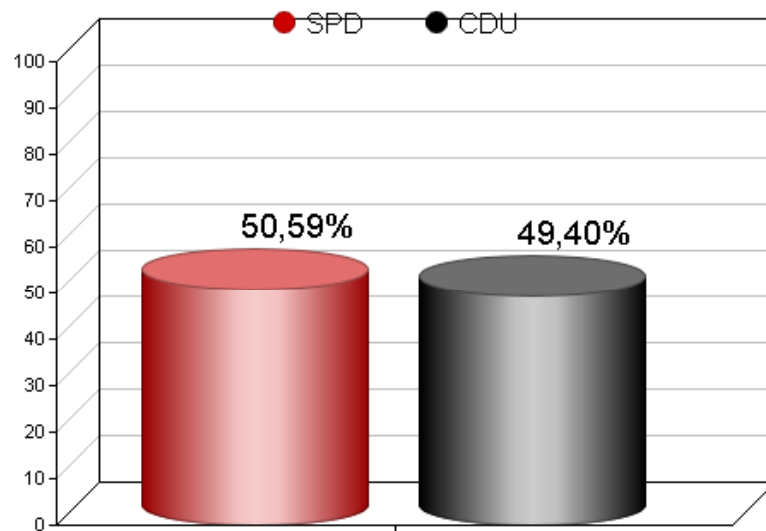

Vorläufiges Wahlbezirksergebnis: 011 : Holtebüttel

Holtebüttel					Holt 2001			
Wahlberechtigte:					753		718	
Wähler / Wahlbeteiligung:					409	54.31 %	395	55.01 %
ungültige Stimmzettel:	10							
gültige Stimmzettel:	399	gültige Stimmen			1.171		1.127	
Partei, Wählergruppe, ...		Gesamt	%	Liste	Bewerber		Gesamt	%
SPD		612	52.26	140	472		581	51.55
CDU		559	47.73	101	458		503	44.63
					Sonstige:		43	3.81

Prozente

Gewinn und Verlust

Vorläufiges Wahlbezirksergebnis: 902 : Briefwahl Holtebüttel

Briefwahl Holtebüttel						Holt 2001							
Wahlberechtigte:						0		0					
Wähler / Wahlbeteiligung:						56	0.00 %	43	0.00 %				
ungültige Stimmzettel:	0												
gültige Stimmzettel:	56	gültige Stimmen				168							
Partei, Wählergruppe, ...						Gesamt	%	Liste	Bewerber	Gesamt	%	Gesamt	%
SPD						85	50.59	30	55	65	50.38		
CDU						83	49.40	8	75	50	38.75		
								Sonstige:		14	10.85		

Prozente

Gewinn und Verlust