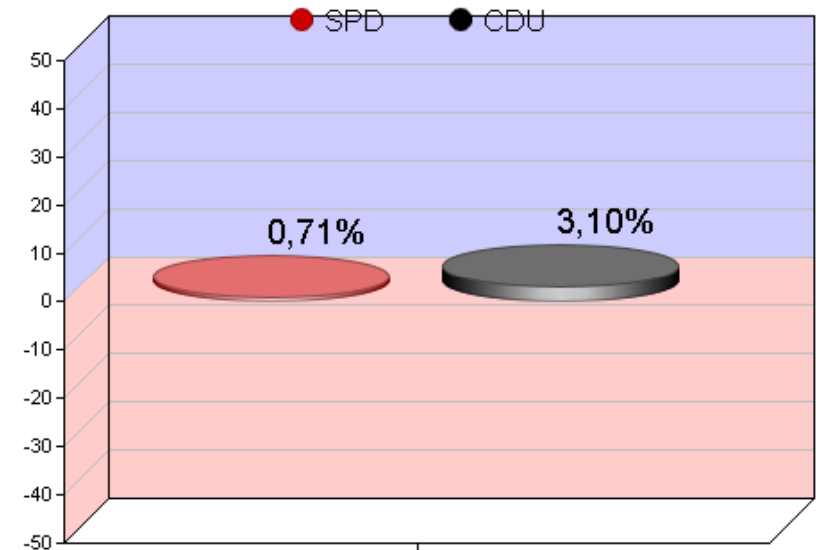

Vorläufiges Wahlbezirksergebnis: 011 : Holtebüttel

Holtebüttel					Holt 2001			
Wahlberechtigte:					753		718	
Wähler / Wahlbeteiligung:					409	54.31 %	395	55.01 %
ungültige Stimmzettel:	10							
gültige Stimmzettel:	399	gültige Stimmen			1.171		1.127	
Partei, Wählergruppe, ...		Gesamt	%	Liste	Bewerber		Gesamt	%
SPD		612	52.26	140	472		581	51.55
CDU		559	47.73	101	458		503	44.63
					Sonstige:		43	3.81

Prozente

Gewinn und Verlust

Vorläufiges Wahlbezirksergebnis: 902 : Briefwahl Holtebüttel

Briefwahl Holtebüttel						Holt 2001							
Wahlberechtigte:						0		0					
Wähler / Wahlbeteiligung:						56	0.00 %	43	0.00 %				
ungültige Stimmzettel:	0												
gültige Stimmzettel:	56	gültige Stimmen				168							
Partei, Wählergruppe, ...						Gesamt	%	Liste	Bewerber	Gesamt	%	Gesamt	%
SPD						85	50.59	30	55	65	50.38		
CDU						83	49.40	8	75	50	38.75		
								Sonstige:		14	10.85		

Prozente

Gewinn und Verlust