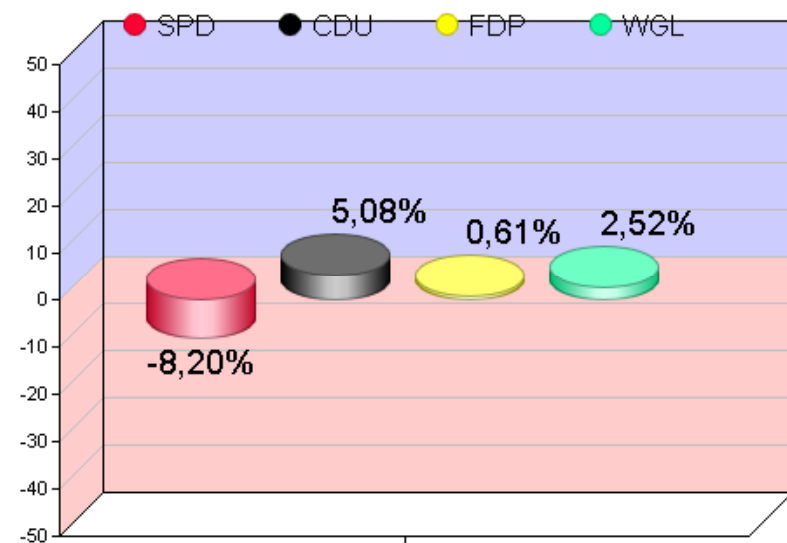

Prozente

Gewinn und Verlust

# Flecken Langwedel

Gemeinderatswahl 10.09.2006

Seite: 1

Datum: 11.09.2006

Vorläufiges Wahlbezirksergebnis: 007 : Daverden I

Daverden I					Rat 2001			
Wahlberechtigte:					1.037		1.027	
Wähler / Wahlbeteiligung:					541	52.16 %	509	49.56 %
ungültige Stimmzettel:	15							
gültige Stimmzettel:	526	gültige Stimmen			1.531		1.477	
Partei, Wählergruppe, ...	Gesamt	%	Liste	Bewerber	Gesamt	%	Gesamt	%
SPD	599	39.12	137	462	699	47.32		
CDU	680	44.41	192	488	581	39.33		
FDP	28	1.82	16	12	18	1.21		
WGL	224	14.63	63	161	179	12.11		
					Sonstige:	0	0.00	

# Flecken Langwedel

Gemeinderatswahl 10.09.2006

Seite: 1

Datum: 11.09.2006

Vorläufiges Wahlbezirksergebnis: 008 : Daverden II

Daverden II					Rat 2001			
Wahlberechtigte:					1.116		1.042	
Wähler / Wahlbeteiligung:					630	56.45 %	546	52.39 %
ungültige Stimmzettel:	11							
gültige Stimmzettel:	619	gültige Stimmen			1.829		1.579	
Partei, Wählergruppe, ...	Gesamt	%	Liste	Bewerber	Gesamt	%	Gesamt	%
SPD	689	37.67	157	532	794	50.28		
CDU	908	49.64	192	716	521	32.99		
FDP	29	1.58	8	21	56	3.54		
WGL	203	11.09	64	139	208	13.17		
					Sonstige:	0	0.00	