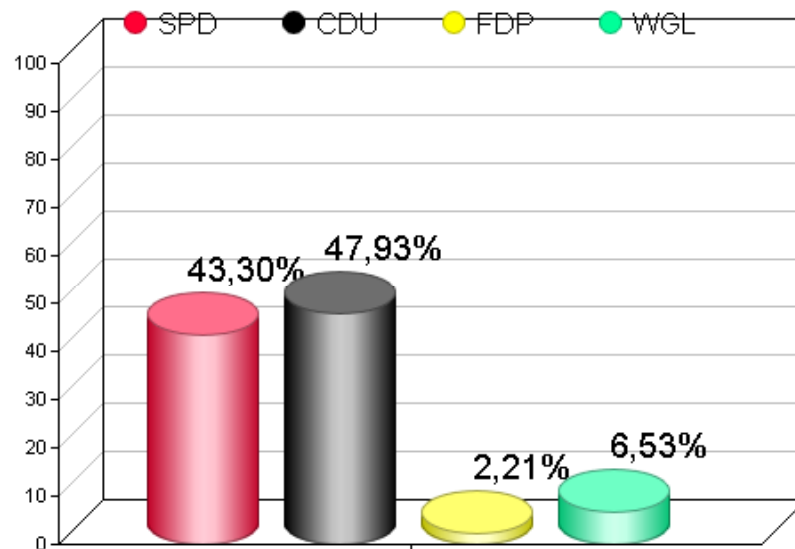

Vorläufiges Wahlbezirksergebnis: 010 : Langwedel II

Langwedel II					Rat 2001			
Wahlberechtigte:					1.166		1.009	
Wähler / Wahlbeteiligung:					676	57.97 %	507	50.24 %
ungültige Stimmzettel:	3							
gültige Stimmzettel:	673	gültige Stimmen			1.988		1.476	
Partei, Wählergruppe, ...	Gesamt	%	Liste	Bewerber	Gesamt	%	Gesamt	%
SPD	861	43.30	328	533	831	56.30		
CDU	953	47.93	222	731	505	34.21		
FDP	44	2.21	22	22	23	1.55		
WGL	130	6.53	50	80	117	7.92		
					Sonstige:		0	0.00

Prozente