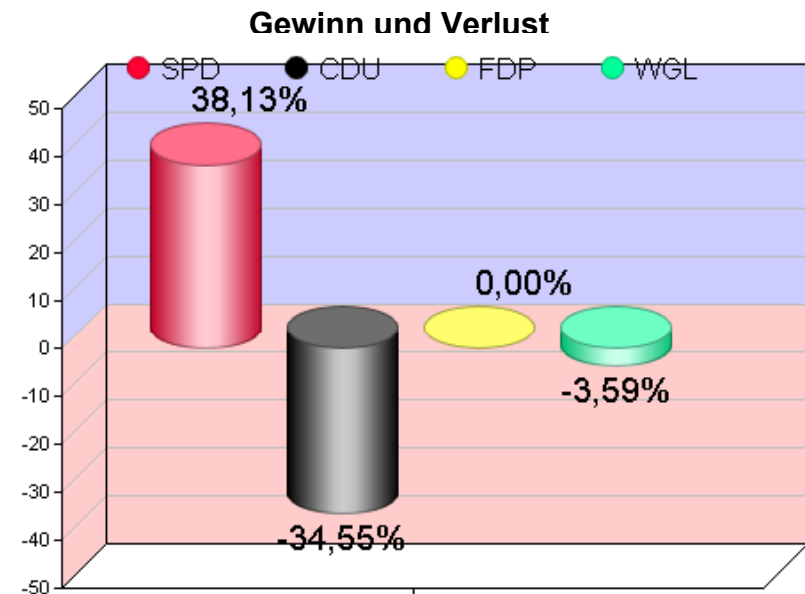

Prozente

Gewinn und Verlust

# Flecken Langwedel

Gemeinderatswahl 10.09.2006

Seite: 1

Datum: 11.09.2006

Vorläufiges Wahlbezirksergebnis: 013 : Haberloh

Haberloh					Rat 2001			
Wahlberechtigte:					37		31	
Wähler / Wahlbeteiligung:					30	81.08 %	18	58.06 %
ungültige Stimmzettel:	1							
gültige Stimmzettel:	29	gültige Stimmen			87		51	
Partei, Wählergruppe, ...	Gesamt	%	Liste	Bewerber	Gesamt	%	Gesamt	%
SPD	40	45.97	5	35	4	7.84		
CDU	45	51.72	4	41	44	86.27		
FDP	0	0.00	0	0	0	0.00		
WGL	2	2.29	0	2	3	5.88		
					Sonstige:		0	0.00

# Flecken Langwedel

Gemeinderatswahl 10.09.2006

Seite: 1

Datum: 11.09.2006

Vorläufiges Wahlbezirksergebnis: 901 : Briefwahl Etelsen

Briefwahl Etelsen					Rat 2001			
Wahlberechtigte:					0		0	
Wähler / Wahlbeteiligung:					310	0.00 %	233	0.00 %
ungültige Stimmzettel:	2							
gültige Stimmzettel:	308	gültige Stimmen			909			679
Partei, Wählergruppe, ...	Gesamt	%	Liste	Bewerber	Gesamt	%	Gesamt	%
SPD	383	42.13	73	310	347	51.10		
CDU	396	43.56	54	342	243	35.78		
FDP	41	4.51	13	28	31	4.56		
WGL	89	9.79	34	55	58	8.54		
					Sonstige:		0	0.00