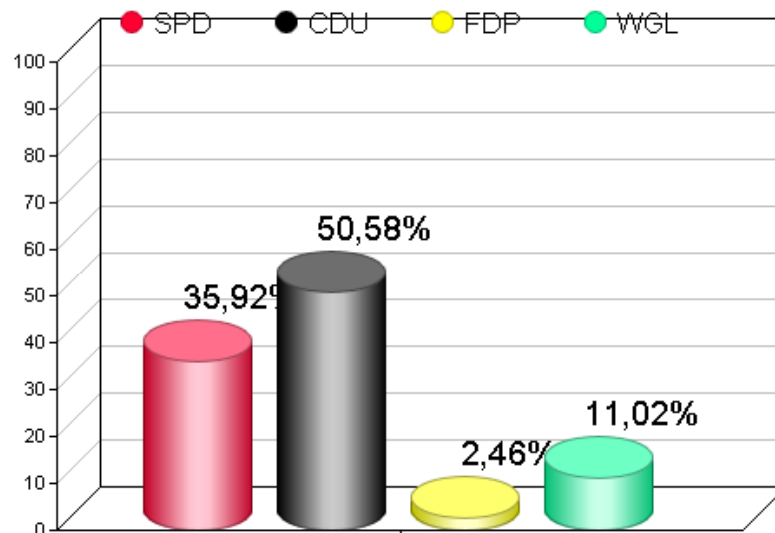

Flecken Langwedel

Gemeinderatswahl 10.09.2006

Seite: 1

Datum: 11.09.2006

Vorläufiges Wahlbezirksergebnis: 902 : Briefwahl Daverden/Völkersen

Briefwahl Daverden/Völkersen						Rat 2001					
Wahlberechtigte:						0		0			
Wähler / Wahlbeteiligung:						258	0.00 %	202	0.00 %		
ungültige Stimmzettel:	0										
gültige Stimmzettel:	258	gültige Stimmen				771					
Partei, Wählergruppe, ...				Gesamt	%	Liste	Bewerber	Gesamt	%	Gesamt	%
SPD				277	35.92	30	247	242	39,93		
CDU				390	50.58	53	337	269	44,39		
FDP				19	2.46	3	16	14	2,31		
WGL				85	11.02	29	56	81	13,37		
						Sonstige:		0	0.00		

Prozente

Gewinn und Verlust

Leider keine Grafik verfügbar

SPD - 4,01 %
CDU - 6,19 %
FDP + 0,15%
WGL - 2,35 %