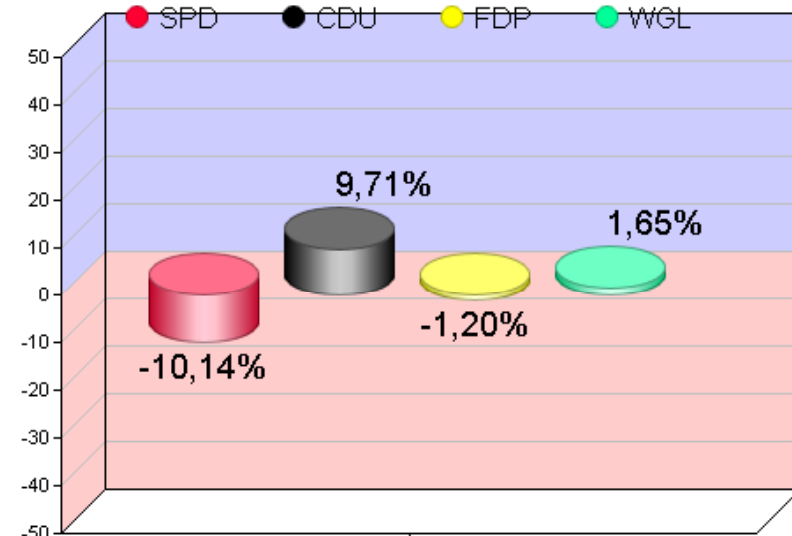

# Flecken Langwedel

Gemeinderatswahl 10.09.2006

Seite: 1

Datum: 11.09.2006

Vorläufiges Wahlbezirksergebnis: 008 : Daverden II

Daverden II					Rat 2001			
Wahlberechtigte:					1.116		1.042	
Wähler / Wahlbeteiligung:					630	56.45 %	546	52.39 %
ungültige Stimmzettel:	11							
gültige Stimmzettel:	619	gültige Stimmen			1.829		1.579	
Partei, Wählergruppe, ...	Gesamt	%	Liste	Bewerber	Gesamt	%	Gesamt	%
SPD	689	37.67	157	532	794	50.28		
CDU	908	49.64	192	716	521	32.99		
FDP	29	1.58	8	21	56	3.54		
WGL	203	11.09	64	139	208	13.17		
					Sonstige:	0	0.00	

Prozente

Gewinn und Verlust

# Flecken Langwedel

Gemeinderatswahl 10.09.2006

Seite: 1

Datum: 11.09.2006

Vorläufiges Wahlbezirksergebnis: 009 : Langwedel I

Langwedel I					Rat 2001			
Wahlberechtigte:					1.160		1.125	
Wähler / Wahlbeteiligung:					561	48.36 %	555	49.33 %
ungültige Stimmzettel:	13							
gültige Stimmzettel:	548	gültige Stimmen			1.604		1.595	
Partei, Wählergruppe, ...	Gesamt	%	Liste	Bewerber	Gesamt	%	Gesamt	%
SPD	508	31.67	170	338	667	41.81		
CDU	930	57.98	166	764	770	48.27		
FDP	32	1.99	17	15	51	3.19		
WGL	134	8.35	53	81	107	6.70		
					Sonstige:		0	0.00

Prozente

Gewinn und Verlust

**Vorläufiges Wahlbezirksergebnis: 010 : Langwedel II**

Langwedel II					Rat 2001			
Wahlberechtigte:					1.166		1.009	
Wähler / Wahlbeteiligung:					676	57.97 %	507	50.24 %
ungültige Stimmzettel:	3							
gültige Stimmzettel:	673	gültige Stimmen			1.988		1.476	
Partei, Wählergruppe, ...	Gesamt	%	Liste	Bewerber	Gesamt	%	Gesamt	%
SPD	861	43.30	328	533	831	56.30		
CDU	953	47.93	222	731	505	34.21		
FDP	44	2.21	22	22	23	1.55		
WGL	130	6.53	50	80	117	7.92		
					Sonstige:		0	0.00