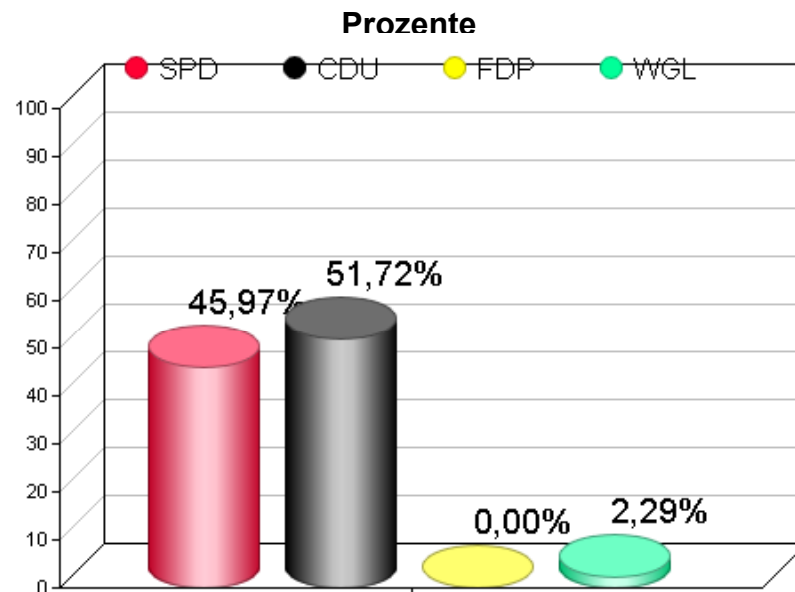

Prozente

Gewinn und Verlust

# Flecken Langwedel

Gemeinderatswahl 10.09.2006

Seite: 1

Datum: 11.09.2006

Vorläufiges Wahlbezirksergebnis: 013 : Haberloh

Haberloh					Rat 2001			
Wahlberechtigte:					37		31	
Wähler / Wahlbeteiligung:					30	81.08 %	18	58.06 %
ungültige Stimmzettel:	1							
gültige Stimmzettel:	29	gültige Stimmen			87		51	
Partei, Wählergruppe, ...	Gesamt	%	Liste	Bewerber	Gesamt	%	Gesamt	%
SPD	40	45.97	5	35	4	7.84		
CDU	45	51.72	4	41	44	86.27		
FDP	0	0.00	0	0	0	0.00		
WGL	2	2.29	0	2	3	5.88		
					Sonstige:		0	0.00

# Flecken Langwedel

Gemeinderatswahl 10.09.2006

Seite: 1

Datum: 11.09.2006

Vorläufiges Wahlbezirksergebnis: 901 : Briefwahl Etelsen

Briefwahl Etelsen					Rat 2001			
Wahlberechtigte:					0		0	
Wähler / Wahlbeteiligung:					310	0.00 %	233	0.00 %
ungültige Stimmzettel:	2							
gültige Stimmzettel:	308	gültige Stimmen			909			679
Partei, Wählergruppe, ...	Gesamt	%	Liste	Bewerber	Gesamt	%	Gesamt	%
SPD	383	42.13	73	310	347	51.10		
CDU	396	43.56	54	342	243	35.78		
FDP	41	4.51	13	28	31	4.56		
WGL	89	9.79	34	55	58	8.54		
					Sonstige:		0	0.00