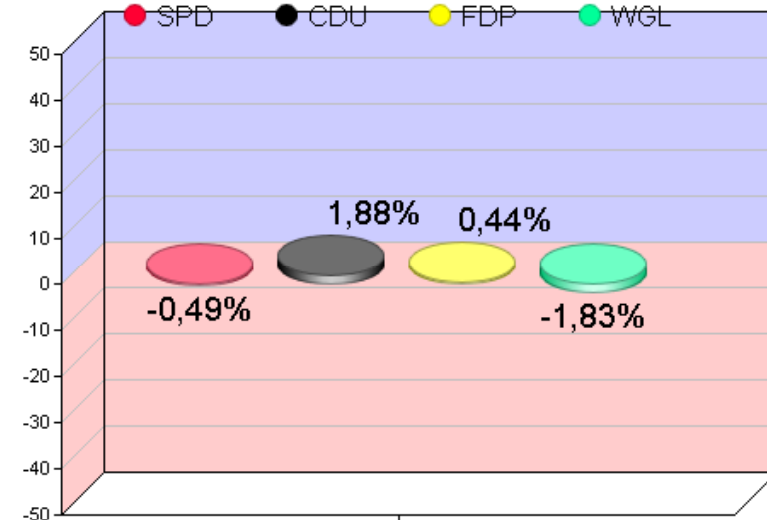

# Flecken Langwedel

Gemeinderatswahl 10.09.2006

Seite: 1

Datum: 11.09.2006

Vorläufiges Wahlbezirksergebnis: 004 : Cluvenhagen I

Cluvenhagen I					Rat 2001			
Wahlberechtigte:					1.101		1.061	
Wähler / Wahlbeteiligung:					453	41.14 %	452	42.60 %
ungültige Stimmzettel:	9							
gültige Stimmzettel:	444	gültige Stimmen			1.287		1.314	
Partei, Wählergruppe, ...	Gesamt	%	Liste	Bewerber	Gesamt	%	Gesamt	%
SPD	608	47.24	185	423	617	46.95		
CDU	512	39.78	111	401	504	38.35		
FDP	44	3.41	28	16	33	2.51		
WGL	123	9.55	49	74	160	12.17		
					Sonstige:		0	0.00

Prozente

Gewinn und Verlust

**Vorläufiges Wahlbezirksergebnis: 005 : Cluvenhagen II**

Cluvenhagen II					Rat 2001			
Wahlberechtigte:					1.028		1.014	
Wähler / Wahlbeteiligung:					513	49.90 %	478	47.14 %
ungültige Stimmzettel:	10							
gültige Stimmzettel:	503	gültige Stimmen			1.462		1.408	
Partei, Wählergruppe, ...	Gesamt	%	Liste	Bewerber	Gesamt	%	Gesamt	%
SPD	621	42.47	191	430	605	42.96		
CDU	637	43.57	161	476	587	41.69		
FDP	77	5.26	35	42	68	4.82		
WGL	127	8.68	70	57	148	10.51		
					Sonstige:	0	0.00	

**Prozente**

**Gewinn und Verlust**

# Flecken Langwedel

Gemeinderatswahl 10.09.2006

Seite: 1

Datum: 11.09.2006

Vorläufiges Wahlbezirksergebnis: 006 : Hagen-Grinden

Hagen-Grinden						Rat 2001			
Wahlberechtigte:						112		117	
Wähler / Wahlbeteiligung:						70	62.50 %	82	70.08 %
ungültige Stimmzettel:	0								
gültige Stimmzettel:	70	gültige Stimmen				210		243	
Partei, Wählergruppe, ...	Gesamt	%	Liste	Bewerber	Gesamt	%	Gesamt	%	
SPD	60	28.57	19	41	68	27.98			
CDU	141	67.14	16	125	157	64.60			
FDP	1	0.47	0	1	1	0.41			
WGL	8	3.80	2	6	17	6.99			
						Sonstige:		0	0.00