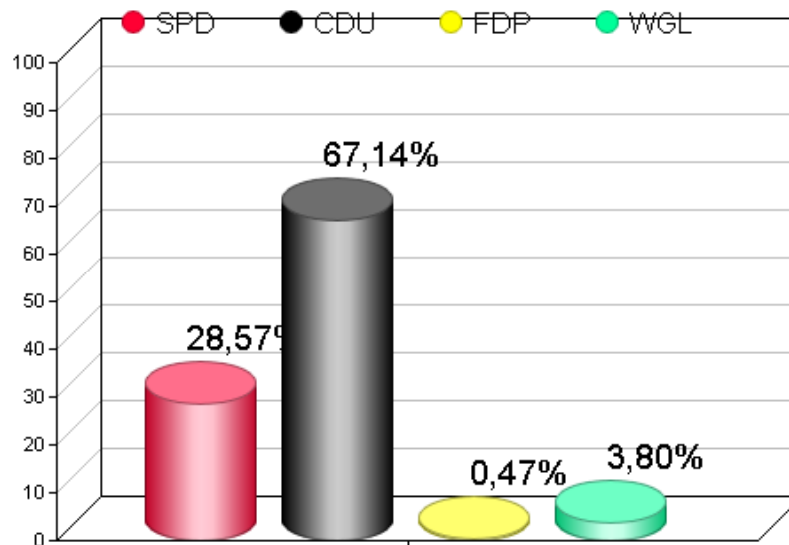

**Prozente**

**Gewinn und Verlust**

# Flecken Langwedel

Gemeinderatswahl 10.09.2006

Seite: 1

Datum: 11.09.2006

Vorläufiges Wahlbezirksergebnis: 006 : Hagen-Grinden

Hagen-Grinden						Rat 2001			
Wahlberechtigte:						112		117	
Wähler / Wahlbeteiligung:						70	62.50 %	82	70.08 %
ungültige Stimmzettel:	0								
gültige Stimmzettel:	70	gültige Stimmen				210		243	
Partei, Wählergruppe, ...	Gesamt	%	Liste	Bewerber	Gesamt	%	Gesamt	%	
SPD	60	28.57	19	41	68	27.98			
CDU	141	67.14	16	125	157	64.60			
FDP	1	0.47	0	1	1	0.41			
WGL	8	3.80	2	6	17	6.99			
						Sonstige:		0	0.00

Prozente

Gewinn und Verlust

# Flecken Langwedel

Gemeinderatswahl 10.09.2006

Seite: 1

Datum: 11.09.2006

Vorläufiges Wahlbezirksergebnis: 007 : Daverden I

Daverden I					Rat 2001			
Wahlberechtigte:					1.037		1.027	
Wähler / Wahlbeteiligung:					541	52.16 %	509	49.56 %
ungültige Stimmzettel:	15							
gültige Stimmzettel:	526	gültige Stimmen			1.531		1.477	
Partei, Wählergruppe, ...	Gesamt	%	Liste	Bewerber	Gesamt	%	Gesamt	%
SPD	599	39.12	137	462	699	47.32		
CDU	680	44.41	192	488	581	39.33		
FDP	28	1.82	16	12	18	1.21		
WGL	224	14.63	63	161	179	12.11		
					Sonstige:	0	0.00	