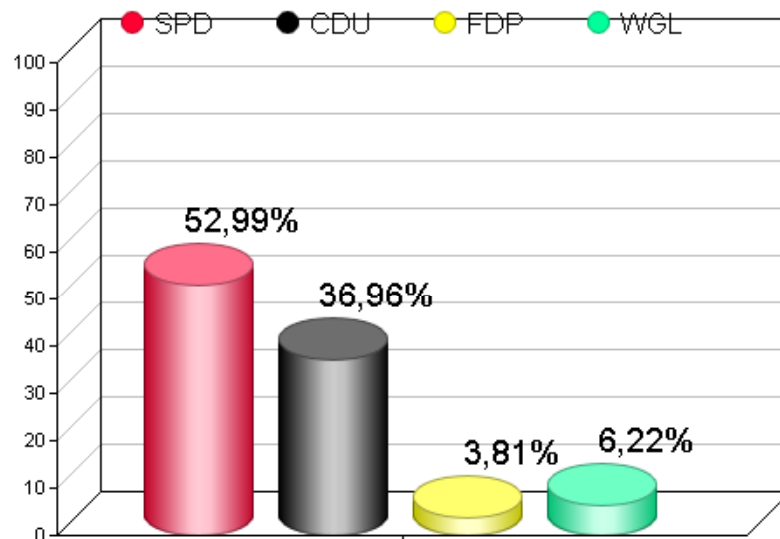

Flecken Langwedel

Gemeinderatswahl 10.09.2006

Seite: 1

Datum: 11.09.2006

Vorläufiges Wahlbezirksergebnis: 001 : Etelsen I

Etelsen I					Rat 2001			
Wahlberechtigte:					1.401		1.270	
Wähler / Wahlbeteiligung:					715	51.03 %	612	48.18 %
ungültige Stimmzettel:	16							
gültige Stimmzettel:	699	gültige Stimmen			2.072		1.775	
Partei, Wählergruppe, ...	Gesamt	%	Liste	Bewerber	Gesamt	%	Gesamt	%
SPD	1.098	52.99	253	845	1.068	60.16		
CDU	766	36.96	164	602	564	31.77		
FDP	79	3.81	39	40	48	2.70		
WGL	129	6.22	75	54	95	5.35		
					Sonstige:		0	0.00

Prozente