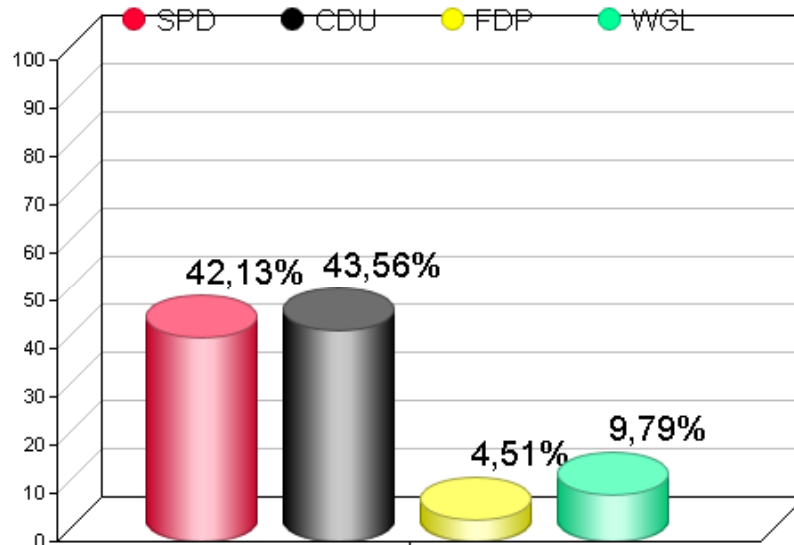

# Flecken Langwedel

Gemeinderatswahl 10.09.2006

Seite: 1

Datum: 11.09.2006

Vorläufiges Wahlbezirksergebnis: 013 : Haberloh

Haberloh					Rat 2001			
Wahlberechtigte:					37		31	
Wähler / Wahlbeteiligung:					30	81.08 %	18	58.06 %
ungültige Stimmzettel:	1							
gültige Stimmzettel:	29	gültige Stimmen			87		51	
Partei, Wählergruppe, ...	Gesamt	%	Liste	Bewerber	Gesamt	%	Gesamt	%
SPD	40	45.97	5	35	4	7.84		
CDU	45	51.72	4	41	44	86.27		
FDP	0	0.00	0	0	0	0.00		
WGL	2	2.29	0	2	3	5.88		
					Sonstige:		0	0.00

# Flecken Langwedel

Gemeinderatswahl 10.09.2006

Seite: 1

Datum: 11.09.2006

Vorläufiges Wahlbezirksergebnis: 901 : Briefwahl Etelsen

Briefwahl Etelsen					Rat 2001			
Wahlberechtigte:					0		0	
Wähler / Wahlbeteiligung:					310	0.00 %	233	0.00 %
ungültige Stimmzettel:	2							
gültige Stimmzettel:	308	gültige Stimmen			909			679
Partei, Wählergruppe, ...	Gesamt	%	Liste	Bewerber	Gesamt	%	Gesamt	%
SPD	383	42.13	73	310	347	51.10		
CDU	396	43.56	54	342	243	35.78		
FDP	41	4.51	13	28	31	4.56		
WGL	89	9.79	34	55	58	8.54		
					Sonstige:		0	0.00

Prozente

Gewinn und Verlust