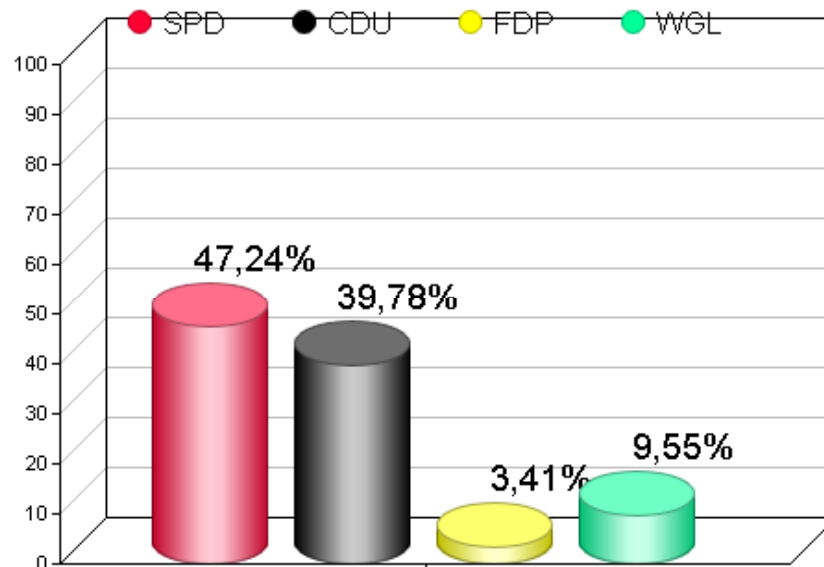

# Flecken Langwedel

Gemeinderatswahl 10.09.2006

Seite: 1

Datum: 11.09.2006

Vorläufiges Wahlbezirksergebnis: 004 : Cluvenhagen I

Cluvenhagen I					Rat 2001			
Wahlberechtigte:					1.101		1.061	
Wähler / Wahlbeteiligung:					453	41.14 %	452	42.60 %
ungültige Stimmzettel:	9							
gültige Stimmzettel:	444	gültige Stimmen			1.287		1.314	
Partei, Wählergruppe, ...	Gesamt	%	Liste	Bewerber	Gesamt	%	Gesamt	%
SPD	608	47.24	185	423	617	46.95		
CDU	512	39.78	111	401	504	38.35		
FDP	44	3.41	28	16	33	2.51		
WGL	123	9.55	49	74	160	12.17		
					Sonstige:		0	0.00

Prozente

Gewinn und Verlust

**Vorläufiges Wahlbezirksergebnis: 005 : Cluvenhagen II**

Cluvenhagen II					Rat 2001			
Wahlberechtigte:					1.028		1.014	
Wähler / Wahlbeteiligung:					513	49.90 %	478	47.14 %
ungültige Stimmzettel:	10							
gültige Stimmzettel:	503	gültige Stimmen			1.462		1.408	
Partei, Wählergruppe, ...	Gesamt	%	Liste	Bewerber	Gesamt	%	Gesamt	%
SPD	621	42.47	191	430	605	42.96		
CDU	637	43.57	161	476	587	41.69		
FDP	77	5.26	35	42	68	4.82		
WGL	127	8.68	70	57	148	10.51		
					Sonstige:	0	0.00	