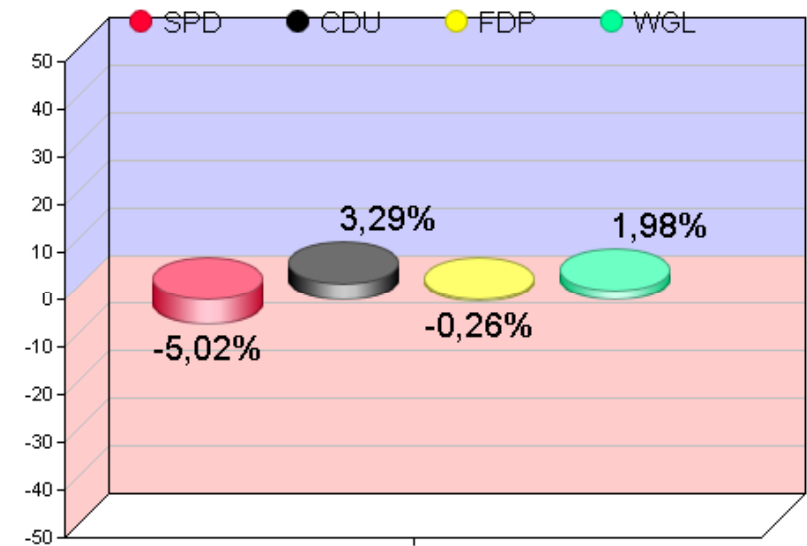

**Prozente**

**Gewinn und Verlust**

# Flecken Langwedel

Gemeinderatswahl 10.09.2006

Seite: 1

Datum: 11.09.2006

Vorläufiges Wahlbezirksergebnis: 011 : Holtebüttel

Holtebüttel					Rat 2001			
Wahlberechtigte:					754		720	
Wähler / Wahlbeteiligung:					409	54.24 %	397	55.13 %
ungültige Stimmzettel:	11							
gültige Stimmzettel:	398	gültige Stimmen			1.169		1.132	
Partei, Wählergruppe, ...	Gesamt	%	Liste	Bewerber	Gesamt	%	Gesamt	%
SPD	499	42.68	174	325	540	47.70		
CDU	561	47.98	91	470	506	44.69		
FDP	30	2.56	12	18	32	2.82		
WGL	79	6.75	36	43	54	4.77		
					Sonstige:		0	0.00

Prozente

Gewinn und Verlust