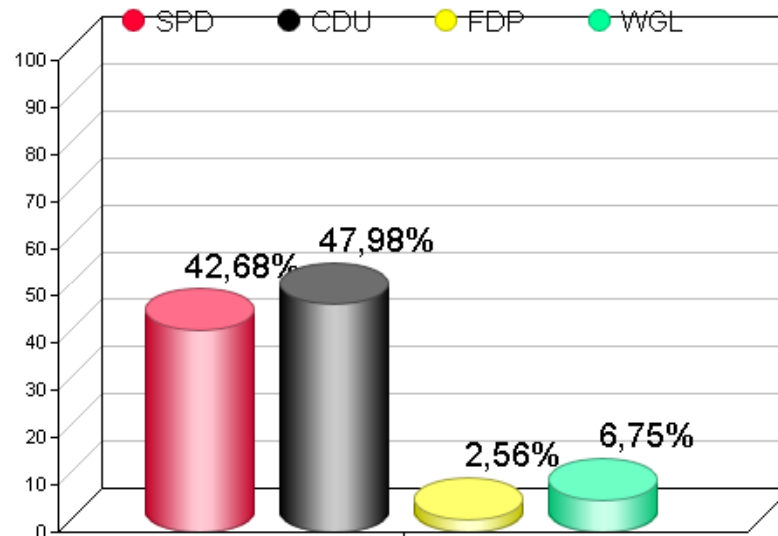

# Flecken Langwedel

Gemeinderatswahl 10.09.2006

Seite: 1

Datum: 11.09.2006

Vorläufiges Wahlbezirksergebnis: 011 : Holtebüttel

Holtebüttel					Rat 2001			
Wahlberechtigte:					754		720	
Wähler / Wahlbeteiligung:					409	54.24 %	397	55.13 %
ungültige Stimmzettel:	11							
gültige Stimmzettel:	398	gültige Stimmen			1.169		1.132	
Partei, Wählergruppe, ...	Gesamt	%	Liste	Bewerber	Gesamt	%	Gesamt	%
SPD	499	42.68	174	325	540	47.70		
CDU	561	47.98	91	470	506	44.69		
FDP	30	2.56	12	18	32	2.82		
WGL	79	6.75	36	43	54	4.77		
					Sonstige:		0	0.00

Prozente

Gewinn und Verlust