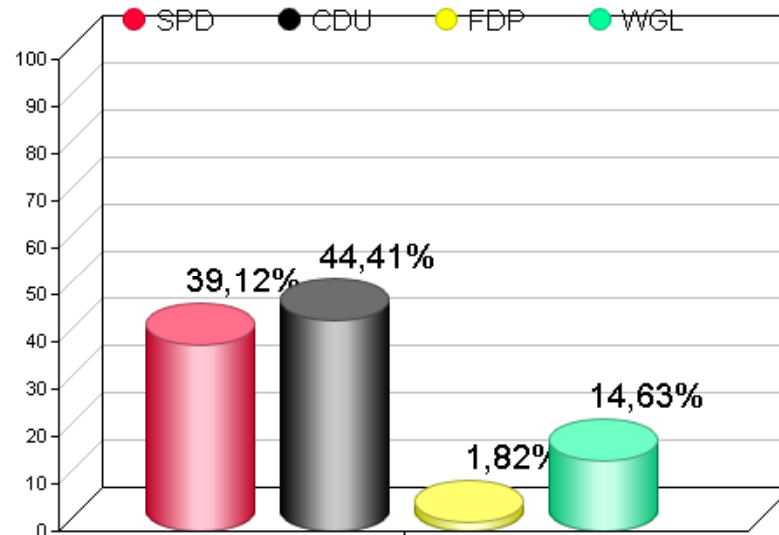

# Flecken Langwedel

Gemeinderatswahl 10.09.2006

Seite: 1

Datum: 11.09.2006

Vorläufiges Wahlbezirksergebnis: 007 : Daverden I

Daverden I					Rat 2001			
Wahlberechtigte:					1.037		1.027	
Wähler / Wahlbeteiligung:					541	52.16 %	509	49.56 %
ungültige Stimmzettel:	15							
gültige Stimmzettel:	526	gültige Stimmen			1.531		1.477	
Partei, Wählergruppe, ...	Gesamt	%	Liste	Bewerber	Gesamt	%	Gesamt	%
SPD	599	39.12	137	462	699	47.32		
CDU	680	44.41	192	488	581	39.33		
FDP	28	1.82	16	12	18	1.21		
WGL	224	14.63	63	161	179	12.11		
					Sonstige:	0	0.00	

Prozente

Gewinn und Verlust

# Flecken Langwedel

Gemeinderatswahl 10.09.2006

Seite: 1

Datum: 11.09.2006

Vorläufiges Wahlbezirksergebnis: 008 : Daverden II

Daverden II					Rat 2001			
Wahlberechtigte:					1.116		1.042	
Wähler / Wahlbeteiligung:					630	56.45 %	546	52.39 %
ungültige Stimmzettel:	11							
gültige Stimmzettel:	619	gültige Stimmen			1.829		1.579	
Partei, Wählergruppe, ...	Gesamt	%	Liste	Bewerber	Gesamt	%	Gesamt	%
SPD	689	37.67	157	532	794	50.28		
CDU	908	49.64	192	716	521	32.99		
FDP	29	1.58	8	21	56	3.54		
WGL	203	11.09	64	139	208	13.17		
					Sonstige:	0	0.00	