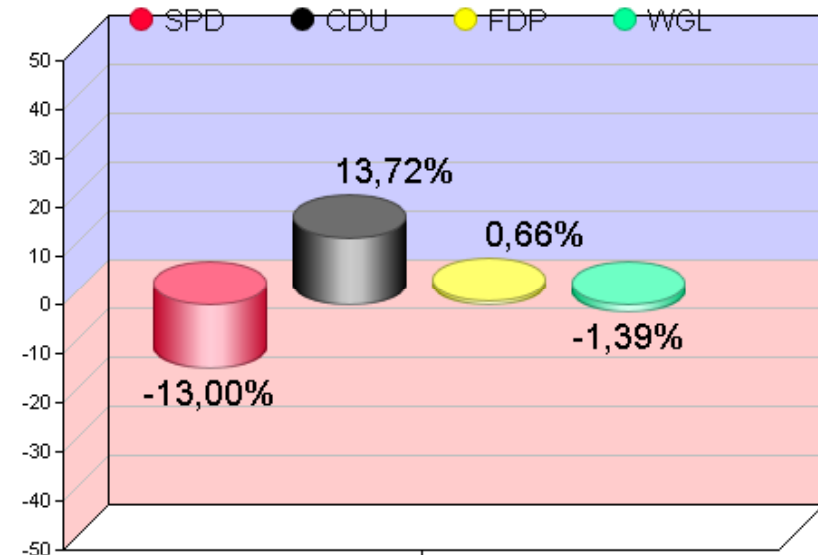

# Flecken Langwedel

Gemeinderatswahl 10.09.2006

Seite: 1

Datum: 11.09.2006

Vorläufiges Wahlbezirksergebnis: 009 : Langwedel I

Langwedel I					Rat 2001			
Wahlberechtigte:					1.160		1.125	
Wähler / Wahlbeteiligung:					561	48.36 %	555	49.33 %
ungültige Stimmzettel:	13							
gültige Stimmzettel:	548	gültige Stimmen			1.604		1.595	
Partei, Wählergruppe, ...	Gesamt	%	Liste	Bewerber	Gesamt	%	Gesamt	%
SPD	508	31.67	170	338	667	41.81		
CDU	930	57.98	166	764	770	48.27		
FDP	32	1.99	17	15	51	3.19		
WGL	134	8.35	53	81	107	6.70		
					Sonstige:		0	0.00

Prozente

Gewinn und Verlust

**Vorläufiges Wahlbezirksergebnis: 010 : Langwedel II**

Langwedel II					Rat 2001			
Wahlberechtigte:					1.166		1.009	
Wähler / Wahlbeteiligung:					676	57.97 %	507	50.24 %
ungültige Stimmzettel:	3							
gültige Stimmzettel:	673	gültige Stimmen			1.988		1.476	
Partei, Wählergruppe, ...	Gesamt	%	Liste	Bewerber	Gesamt	%	Gesamt	%
SPD	861	43.30	328	533	831	56.30		
CDU	953	47.93	222	731	505	34.21		
FDP	44	2.21	22	22	23	1.55		
WGL	130	6.53	50	80	117	7.92		
					Sonstige:		0	0.00

**Prozente**

**Gewinn und Verlust**

# Flecken Langwedel

Gemeinderatswahl 10.09.2006

Seite: 1

Datum: 11.09.2006

Vorläufiges Wahlbezirksergebnis: 011 : Holtebüttel

Holtebüttel					Rat 2001			
Wahlberechtigte:					754		720	
Wähler / Wahlbeteiligung:					409	54.24 %	397	55.13 %
ungültige Stimmzettel:	11							
gültige Stimmzettel:	398	gültige Stimmen			1.169		1.132	
Partei, Wählergruppe, ...	Gesamt	%	Liste	Bewerber	Gesamt	%	Gesamt	%
SPD	499	42.68	174	325	540	47.70		
CDU	561	47.98	91	470	506	44.69		
FDP	30	2.56	12	18	32	2.82		
WGL	79	6.75	36	43	54	4.77		
					Sonstige:		0	0.00