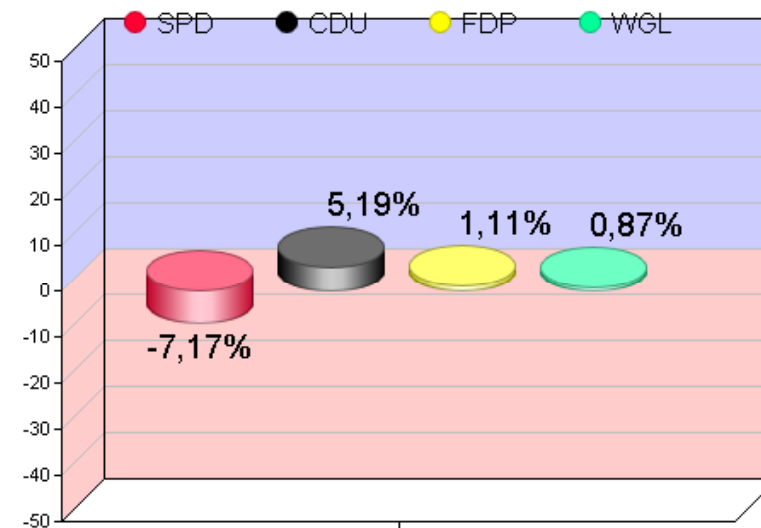

# Flecken Langwedel

Gemeinderatswahl 10.09.2006

Seite: 1

Datum: 11.09.2006

Vorläufiges Wahlbezirksergebnis: 001 : Etelsen I

Etelsen I					Rat 2001			
Wahlberechtigte:					1.401		1.270	
Wähler / Wahlbeteiligung:					715	51.03 %	612	48.18 %
ungültige Stimmzettel:	16							
gültige Stimmzettel:	699	gültige Stimmen			2.072		1.775	
Partei, Wählergruppe, ...	Gesamt	%	Liste	Bewerber	Gesamt	%	Gesamt	%
SPD	1.098	52.99	253	845	1.068	60.16		
CDU	766	36.96	164	602	564	31.77		
FDP	79	3.81	39	40	48	2.70		
WGL	129	6.22	75	54	95	5.35		
					Sonstige:		0	0.00

Prozente

Gewinn und Verlust

# Flecken Langwedel

Gemeinderatswahl 10.09.2006

Seite: 1

Datum: 11.09.2006

Vorläufiges Wahlbezirksergebnis: 002 : Etelsen II

Etelsen II					Rat 2001			
Wahlberechtigte:					1.269		1.266	
Wähler / Wahlbeteiligung:					629	49.56 %	607	47.94 %
ungültige Stimmzettel:	12							
gültige Stimmzettel:	617	gültige Stimmen			1.808		1.761	
Partei, Wählergruppe, ...	Gesamt	%	Liste	Bewerber	Gesamt	%	Gesamt	%
SPD	856	47.34	246	610	810	45.99		
CDU	767	42.42	186	581	784	44.52		
FDP	63	3.48	25	38	52	2.95		
WGL	122	6.74	71	51	115	6.53		
					Sonstige:		0	0.00