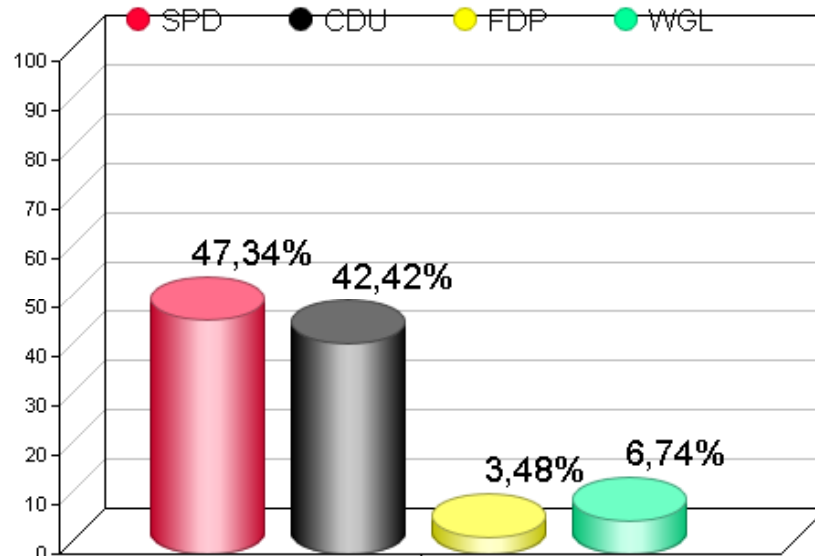

Flecken Langwedel

Gemeinderatswahl 10.09.2006

Seite: 1

Datum: 11.09.2006

Vorläufiges Wahlbezirksergebnis: 002 : Etelsen II

Etelsen II					Rat 2001			
Wahlberechtigte:					1.269		1.266	
Wähler / Wahlbeteiligung:					629	49.56 %	607	47.94 %
ungültige Stimmzettel:	12							
gültige Stimmzettel:	617	gültige Stimmen			1.808		1.761	
Partei, Wählergruppe, ...	Gesamt	%	Liste	Bewerber	Gesamt	%	Gesamt	%
SPD	856	47.34	246	610	810	45.99		
CDU	767	42.42	186	581	784	44.52		
FDP	63	3.48	25	38	52	2.95		
WGL	122	6.74	71	51	115	6.53		
					Sonstige:		0	0.00

Prozente