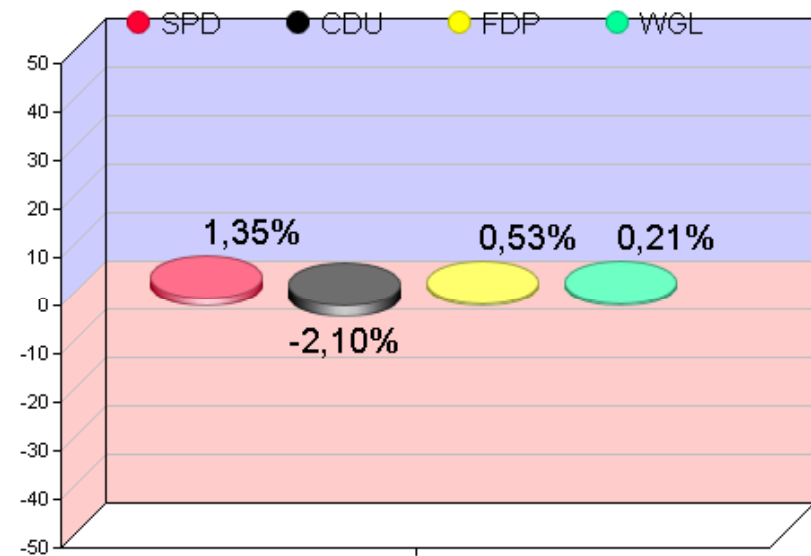

# Flecken Langwedel

Gemeinderatswahl 10.09.2006

Seite: 1

Datum: 11.09.2006

Vorläufiges Wahlbezirksergebnis: 001 : Etelsen I

Etelsen I					Rat 2001			
Wahlberechtigte:					1.401		1.270	
Wähler / Wahlbeteiligung:					715	51.03 %	612	48.18 %
ungültige Stimmzettel:	16							
gültige Stimmzettel:	699	gültige Stimmen			2.072		1.775	
Partei, Wählergruppe, ...	Gesamt	%	Liste	Bewerber	Gesamt	%	Gesamt	%
SPD	1.098	52.99	253	845	1.068	60.16		
CDU	766	36.96	164	602	564	31.77		
FDP	79	3.81	39	40	48	2.70		
WGL	129	6.22	75	54	95	5.35		
					Sonstige:		0	0.00

# Flecken Langwedel

Gemeinderatswahl 10.09.2006

Seite: 1

Datum: 11.09.2006

Vorläufiges Wahlbezirksergebnis: 002 : Etelsen II

Etelsen II					Rat 2001			
Wahlberechtigte:					1.269		1.266	
Wähler / Wahlbeteiligung:					629	49.56 %	607	47.94 %
ungültige Stimmzettel:	12							
gültige Stimmzettel:	617	gültige Stimmen			1.808		1.761	
Partei, Wählergruppe, ...	Gesamt	%	Liste	Bewerber	Gesamt	%	Gesamt	%
SPD	856	47.34	246	610	810	45.99		
CDU	767	42.42	186	581	784	44.52		
FDP	63	3.48	25	38	52	2.95		
WGL	122	6.74	71	51	115	6.53		
					Sonstige:		0	0.00

Prozente

Gewinn und Verlust

# Flecken Langwedel

Gemeinderatswahl 10.09.2006

Seite: 1

Datum: 11.09.2006

Vorläufiges Wahlbezirksergebnis: 003 : Steinberg

Steinberg						Rat 2001			
Wahlberechtigte:						469		455	
Wähler / Wahlbeteiligung:						247	52.66 %	257	56.48 %
ungültige Stimmzettel:	5								
gültige Stimmzettel:	242	gültige Stimmen				702		742	
Partei, Wählergruppe, ...	Gesamt	%	Liste	Bewerber	Gesamt	%	Gesamt	%	
SPD	417	59.40	81	336	480	64.69			
CDU	238	33.90	36	202	216	29.11			
FDP	17	2.42	12	5	19	2.56			
WGL	30	4.27	8	22	27	3.63			
						Sonstige:		0	0.00