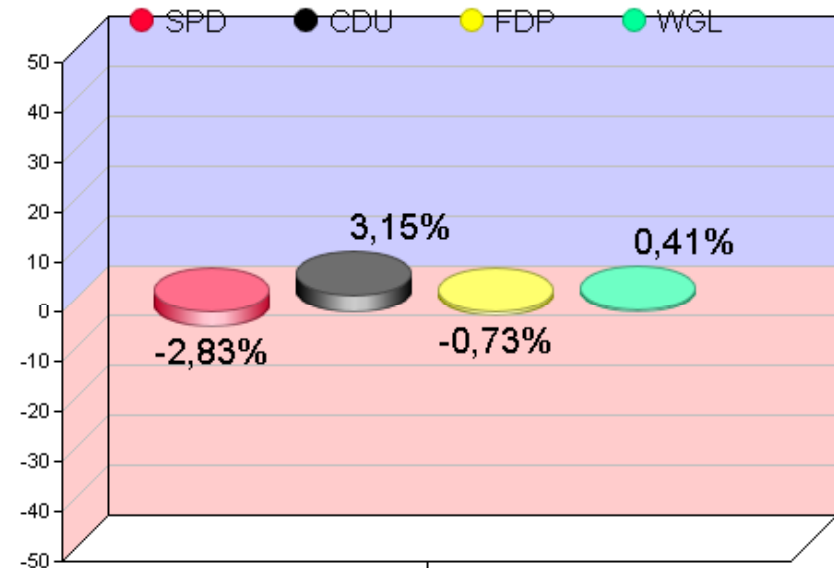

Prozente

Gewinn und Verlust

# Flecken Langwedel

Gemeinderatswahl 10.09.2006

Seite: 1

Datum: 11.09.2006

Vorläufiges Wahlbezirksergebnis: 012 : Völkersen

Völkersen					Rat 2001			
Wahlberechtigte:					1.139		1.119	
Wähler / Wahlbeteiligung:					659	57.85 %	632	56.47 %
ungültige Stimmzettel:	15							
gültige Stimmzettel:	644	gültige Stimmen			1.891		1.820	
Partei, Wählergruppe, ...	Gesamt	%	Liste	Bewerber	Gesamt	%	Gesamt	%
SPD	733	38.76	199	534	757	41.59		
CDU	1.057	55.89	211	846	960	52.74		
FDP	31	1.63	16	15	43	2.36		
WGL	70	3.70	43	27	60	3.29		
					Sonstige:		0	0.00