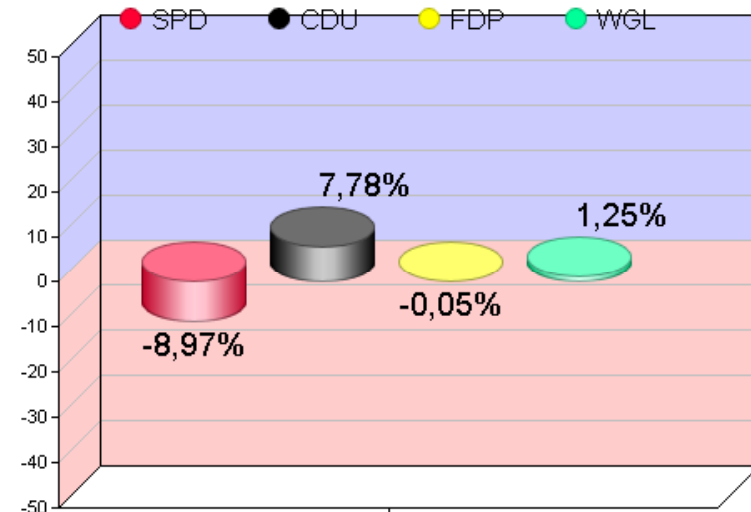

# Flecken Langwedel

Gemeinderatswahl 10.09.2006

Seite: 1

Datum: 11.09.2006

Vorläufiges Wahlbezirksergebnis: 013 : Haberloh

Haberloh					Rat 2001			
Wahlberechtigte:					37		31	
Wähler / Wahlbeteiligung:					30	81.08 %	18	58.06 %
ungültige Stimmzettel:	1							
gültige Stimmzettel:	29	gültige Stimmen			87		51	
Partei, Wählergruppe, ...	Gesamt	%	Liste	Bewerber	Gesamt	%	Gesamt	%
SPD	40	45.97	5	35	4	7.84		
CDU	45	51.72	4	41	44	86.27		
FDP	0	0.00	0	0	0	0.00		
WGL	2	2.29	0	2	3	5.88		
					Sonstige:		0	0.00

# Flecken Langwedel

Gemeinderatswahl 10.09.2006

Seite: 1

Datum: 11.09.2006

Vorläufiges Wahlbezirksergebnis: 901 : Briefwahl Etelsen

Briefwahl Etelsen					Rat 2001			
Wahlberechtigte:					0		0	
Wähler / Wahlbeteiligung:					310	0.00 %	233	0.00 %
ungültige Stimmzettel:	2							
gültige Stimmzettel:	308	gültige Stimmen			909			679
Partei, Wählergruppe, ...	Gesamt	%	Liste	Bewerber	Gesamt	%	Gesamt	%
SPD	383	42.13	73	310	347	51.10		
CDU	396	43.56	54	342	243	35.78		
FDP	41	4.51	13	28	31	4.56		
WGL	89	9.79	34	55	58	8.54		
					Sonstige:		0	0.00

Prozente

Gewinn und Verlust