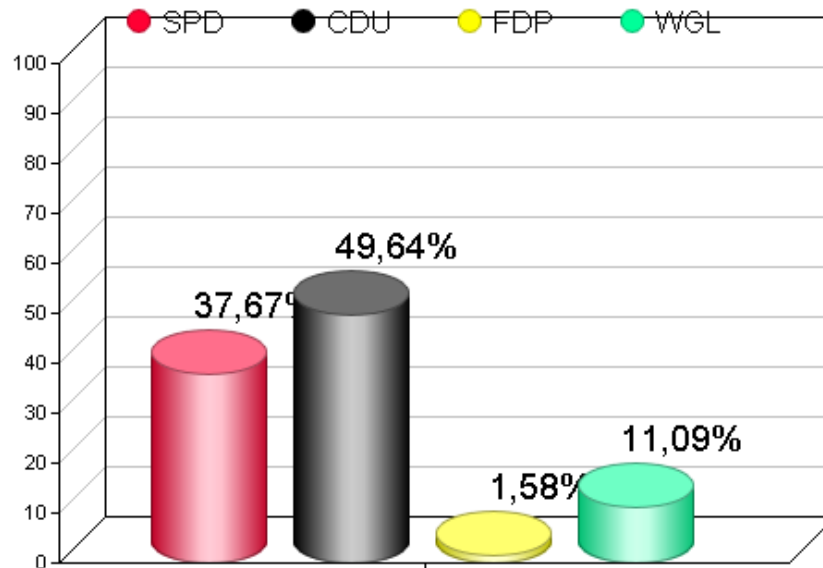

# Flecken Langwedel

Gemeinderatswahl 10.09.2006

Seite: 1

Datum: 11.09.2006

Vorläufiges Wahlbezirksergebnis: 007 : Daverden I

Daverden I					Rat 2001			
Wahlberechtigte:					1.037		1.027	
Wähler / Wahlbeteiligung:					541	52.16 %	509	49.56 %
ungültige Stimmzettel:	15							
gültige Stimmzettel:	526	gültige Stimmen			1.531		1.477	
Partei, Wählergruppe, ...	Gesamt	%	Liste	Bewerber	Gesamt	%	Gesamt	%
SPD	599	39.12	137	462	699	47.32		
CDU	680	44.41	192	488	581	39.33		
FDP	28	1.82	16	12	18	1.21		
WGL	224	14.63	63	161	179	12.11		
					Sonstige:	0	0.00	

# Flecken Langwedel

Gemeinderatswahl 10.09.2006

Seite: 1

Datum: 11.09.2006

Vorläufiges Wahlbezirksergebnis: 008 : Daverden II

Daverden II					Rat 2001			
Wahlberechtigte:					1.116		1.042	
Wähler / Wahlbeteiligung:					630	56.45 %	546	52.39 %
ungültige Stimmzettel:	11							
gültige Stimmzettel:	619	gültige Stimmen			1.829		1.579	
Partei, Wählergruppe, ...	Gesamt	%	Liste	Bewerber	Gesamt	%	Gesamt	%
SPD	689	37.67	157	532	794	50.28		
CDU	908	49.64	192	716	521	32.99		
FDP	29	1.58	8	21	56	3.54		
WGL	203	11.09	64	139	208	13.17		
					Sonstige:	0	0.00	

Prozente

Gewinn und Verlust