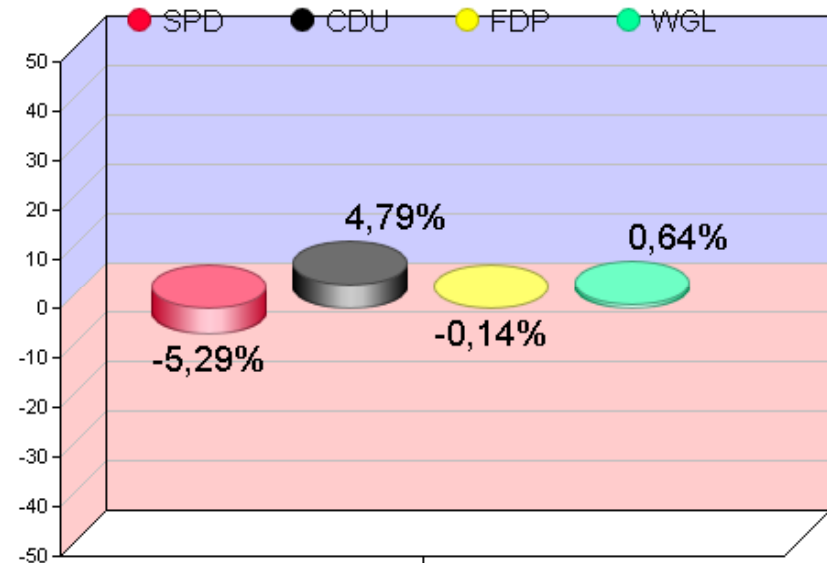

# Flecken Langwedel

Gemeinderatswahl 10.09.2006

Seite: 1

Datum: 11.09.2006

Vorläufiges Wahlbezirksergebnis: 002 : Etelsen II

Etelsen II					Rat 2001			
Wahlberechtigte:					1.269		1.266	
Wähler / Wahlbeteiligung:					629	49.56 %	607	47.94 %
ungültige Stimmzettel:	12							
gültige Stimmzettel:	617	gültige Stimmen			1.808		1.761	
Partei, Wählergruppe, ...	Gesamt	%	Liste	Bewerber	Gesamt	%	Gesamt	%
SPD	856	47.34	246	610	810	45.99		
CDU	767	42.42	186	581	784	44.52		
FDP	63	3.48	25	38	52	2.95		
WGL	122	6.74	71	51	115	6.53		
					Sonstige:		0	0.00

# Flecken Langwedel

Gemeinderatswahl 10.09.2006

Seite: 1

Datum: 11.09.2006

Vorläufiges Wahlbezirksergebnis: 003 : Steinberg

Steinberg						Rat 2001			
Wahlberechtigte:						469		455	
Wähler / Wahlbeteiligung:						247	52.66 %	257	56.48 %
ungültige Stimmzettel:	5								
gültige Stimmzettel:	242	gültige Stimmen				702		742	
Partei, Wählergruppe, ...	Gesamt	%	Liste	Bewerber	Gesamt	%	Gesamt	%	
SPD	417	59.40	81	336	480	64.69			
CDU	238	33.90	36	202	216	29.11			
FDP	17	2.42	12	5	19	2.56			
WGL	30	4.27	8	22	27	3.63			
						Sonstige:		0	0.00

Prozente

Gewinn und Verlust

# Flecken Langwedel

Gemeinderatswahl 10.09.2006

Seite: 1

Datum: 11.09.2006

Vorläufiges Wahlbezirksergebnis: 004 : Cluvenhagen I

Cluvenhagen I					Rat 2001			
Wahlberechtigte:					1.101		1.061	
Wähler / Wahlbeteiligung:					453	41.14 %	452	42.60 %
ungültige Stimmzettel:	9							
gültige Stimmzettel:	444	gültige Stimmen			1.287		1.314	
Partei, Wählergruppe, ...	Gesamt	%	Liste	Bewerber	Gesamt	%	Gesamt	%
SPD	608	47.24	185	423	617	46.95		
CDU	512	39.78	111	401	504	38.35		
FDP	44	3.41	28	16	33	2.51		
WGL	123	9.55	49	74	160	12.17		
					Sonstige:		0	0.00