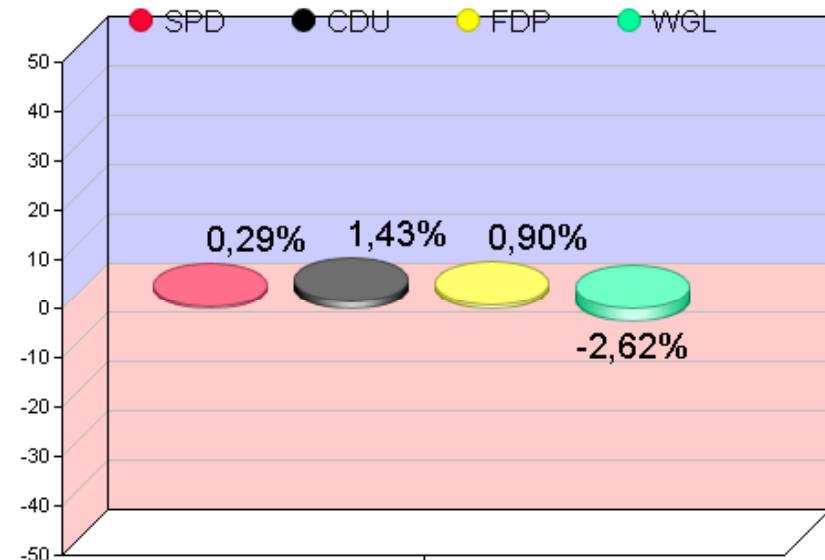

Prozente

Gewinn und Verlust

# Flecken Langwedel

Gemeinderatswahl 10.09.2006

Seite: 1

Datum: 11.09.2006

Vorläufiges Wahlbezirksergebnis: 004 : Cluvenhagen I

Cluvenhagen I					Rat 2001			
Wahlberechtigte:					1.101		1.061	
Wähler / Wahlbeteiligung:					453	41.14 %	452	42.60 %
ungültige Stimmzettel:	9							
gültige Stimmzettel:	444	gültige Stimmen			1.287		1.314	
Partei, Wählergruppe, ...	Gesamt	%	Liste	Bewerber	Gesamt	%	Gesamt	%
SPD	608	47.24	185	423	617	46.95		
CDU	512	39.78	111	401	504	38.35		
FDP	44	3.41	28	16	33	2.51		
WGL	123	9.55	49	74	160	12.17		
					Sonstige:		0	0.00

Prozente

Gewinn und Verlust

**Vorläufiges Wahlbezirksergebnis: 005 : Cluvenhagen II**

Cluvenhagen II					Rat 2001			
Wahlberechtigte:					1.028		1.014	
Wähler / Wahlbeteiligung:					513	49.90 %	478	47.14 %
ungültige Stimmzettel:	10							
gültige Stimmzettel:	503	gültige Stimmen			1.462		1.408	
Partei, Wählergruppe, ...	Gesamt	%	Liste	Bewerber	Gesamt	%	Gesamt	%
SPD	621	42.47	191	430	605	42.96		
CDU	637	43.57	161	476	587	41.69		
FDP	77	5.26	35	42	68	4.82		
WGL	127	8.68	70	57	148	10.51		
					Sonstige:	0	0.00	