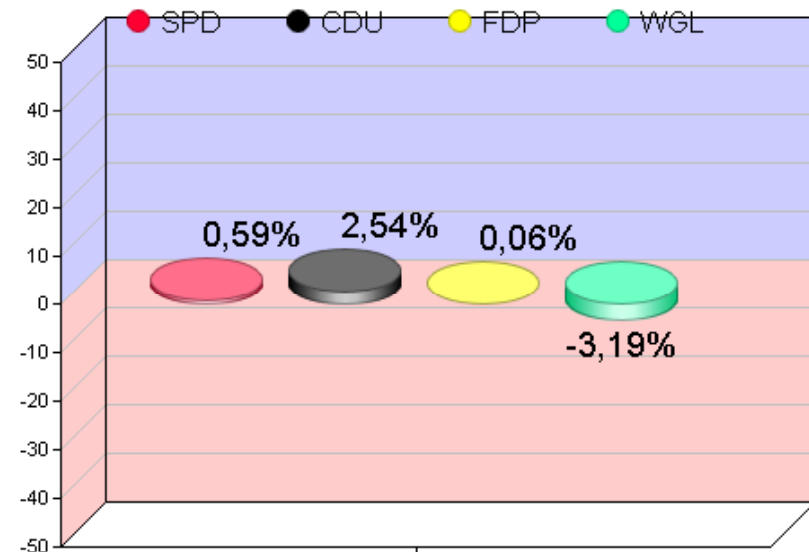

**Prozente**

**Gewinn und Verlust**

# Flecken Langwedel

Gemeinderatswahl 10.09.2006

Seite: 1

Datum: 11.09.2006

Vorläufiges Wahlbezirksergebnis: 006 : Hagen-Grinden

Hagen-Grinden						Rat 2001			
Wahlberechtigte:						112		117	
Wähler / Wahlbeteiligung:						70	62.50 %	82	70.08 %
ungültige Stimmzettel:	0								
gültige Stimmzettel:	70	gültige Stimmen				210		243	
Partei, Wählergruppe, ...	Gesamt	%	Liste	Bewerber	Gesamt	%	Gesamt	%	
SPD	60	28.57	19	41	68	27.98			
CDU	141	67.14	16	125	157	64.60			
FDP	1	0.47	0	1	1	0.41			
WGL	8	3.80	2	6	17	6.99			
						Sonstige:		0	0.00

Prozente

Gewinn und Verlust

# Flecken Langwedel

Gemeinderatswahl 10.09.2006

Seite: 1

Datum: 11.09.2006

Vorläufiges Wahlbezirksergebnis: 007 : Daverden I

Daverden I					Rat 2001			
Wahlberechtigte:					1.037		1.027	
Wähler / Wahlbeteiligung:					541	52.16 %	509	49.56 %
ungültige Stimmzettel:	15							
gültige Stimmzettel:	526	gültige Stimmen			1.531		1.477	
Partei, Wählergruppe, ...	Gesamt	%	Liste	Bewerber	Gesamt	%	Gesamt	%
SPD	599	39.12	137	462	699	47.32		
CDU	680	44.41	192	488	581	39.33		
FDP	28	1.82	16	12	18	1.21		
WGL	224	14.63	63	161	179	12.11		
					Sonstige:	0	0.00	