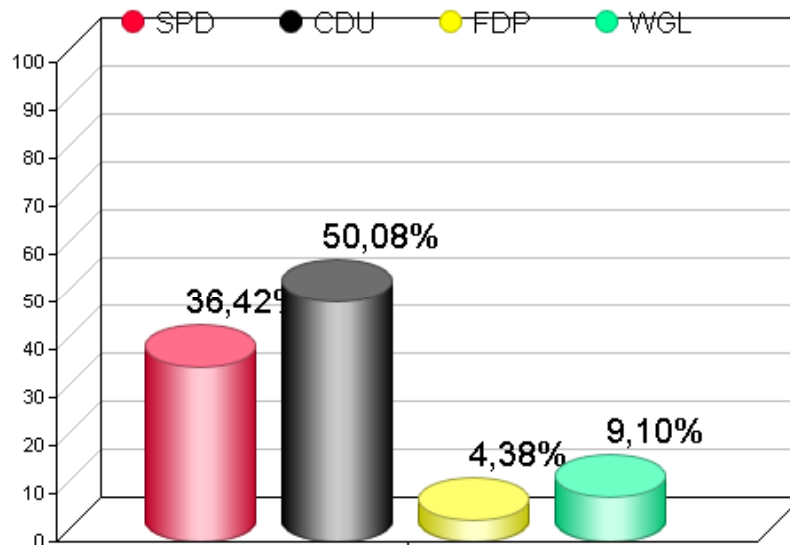

# Flecken Langwedel

Gemeinderatswahl 10.09.2006

Seite: 1

Datum: 11.09.2006

Vorläufiges Wahlbezirksergebnis: 903 : Briefwahl Langwedel/Holtebüttel

Briefwahl Langwedel/Holtebüttel						Rat 2001			
Wahlberechtigte:						0		0	
Wähler / Wahlbeteiligung:						201	0.00 %	170	0.00 %
ungültige Stimmzettel:		2							
gültige Stimmzettel:		199	gültige Stimmen			593		510	
Partei, Wählergruppe, ...				Gesamt	%	Liste	Bewerber	Gesamt	%
SPD				216	36.42	55	161	210	55.55
CDU				297	50.08	47	250	246	65.07
FDP				26	4.38	14	12	22	5.82
WGL				54	9.10	11	43	32	8.46
						Sonstige:		0	0.00

Prozente

Gewinn und Verlust