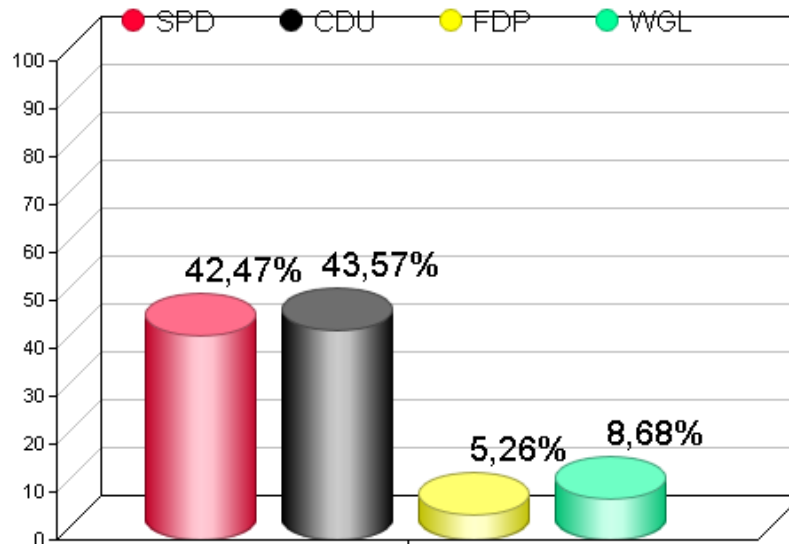

# Flecken Langwedel

Gemeinderatswahl 10.09.2006

Seite: 1

Datum: 11.09.2006

Vorläufiges Wahlbezirksergebnis: 004 : Cluvenhagen I

Cluvenhagen I					Rat 2001			
Wahlberechtigte:					1.101		1.061	
Wähler / Wahlbeteiligung:					453	41.14 %	452	42.60 %
ungültige Stimmzettel:	9							
gültige Stimmzettel:	444	gültige Stimmen			1.287		1.314	
Partei, Wählergruppe, ...	Gesamt	%	Liste	Bewerber	Gesamt	%	Gesamt	%
SPD	608	47.24	185	423	617	46.95		
CDU	512	39.78	111	401	504	38.35		
FDP	44	3.41	28	16	33	2.51		
WGL	123	9.55	49	74	160	12.17		
					Sonstige:		0	0.00

Prozente

Gewinn und Verlust

**Vorläufiges Wahlbezirksergebnis: 005 : Cluvenhagen II**

Cluvenhagen II					Rat 2001			
Wahlberechtigte:					1.028		1.014	
Wähler / Wahlbeteiligung:					513	49.90 %	478	47.14 %
ungültige Stimmzettel:	10							
gültige Stimmzettel:	503	gültige Stimmen			1.462		1.408	
Partei, Wählergruppe, ...	Gesamt	%	Liste	Bewerber	Gesamt	%	Gesamt	%
SPD	621	42.47	191	430	605	42.96		
CDU	637	43.57	161	476	587	41.69		
FDP	77	5.26	35	42	68	4.82		
WGL	127	8.68	70	57	148	10.51		
					Sonstige:	0	0.00	

**Prozente**

**Gewinn und Verlust**

# Flecken Langwedel

Gemeinderatswahl 10.09.2006

Seite: 1

Datum: 11.09.2006

Vorläufiges Wahlbezirksergebnis: 006 : Hagen-Grinden

Hagen-Grinden						Rat 2001			
Wahlberechtigte:						112		117	
Wähler / Wahlbeteiligung:						70	62.50 %	82	70.08 %
ungültige Stimmzettel:	0								
gültige Stimmzettel:	70	gültige Stimmen				210		243	
Partei, Wählergruppe, ...	Gesamt	%	Liste	Bewerber	Gesamt	%	Gesamt	%	
SPD	60	28.57	19	41	68	27.98			
CDU	141	67.14	16	125	157	64.60			
FDP	1	0.47	0	1	1	0.41			
WGL	8	3.80	2	6	17	6.99			
						Sonstige:		0	0.00