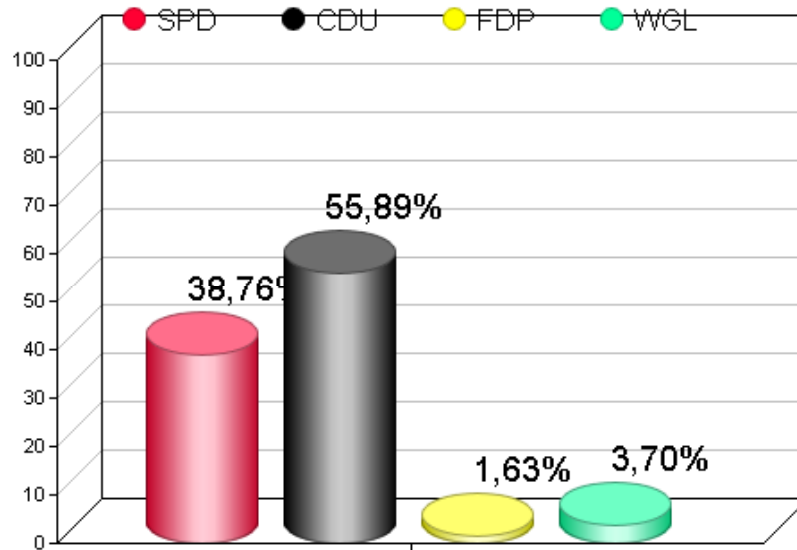

Prozente

Gewinn und Verlust

# Flecken Langwedel

Gemeinderatswahl 10.09.2006

Seite: 1

Datum: 11.09.2006

Vorläufiges Wahlbezirksergebnis: 012 : Völkersen

Völkersen					Rat 2001			
Wahlberechtigte:					1.139		1.119	
Wähler / Wahlbeteiligung:					659	57.85 %	632	56.47 %
ungültige Stimmzettel:	15							
gültige Stimmzettel:	644	gültige Stimmen			1.891		1.820	
Partei, Wählergruppe, ...	Gesamt	%	Liste	Bewerber	Gesamt	%	Gesamt	%
SPD	733	38.76	199	534	757	41.59		
CDU	1.057	55.89	211	846	960	52.74		
FDP	31	1.63	16	15	43	2.36		
WGL	70	3.70	43	27	60	3.29		
					Sonstige:		0	0.00