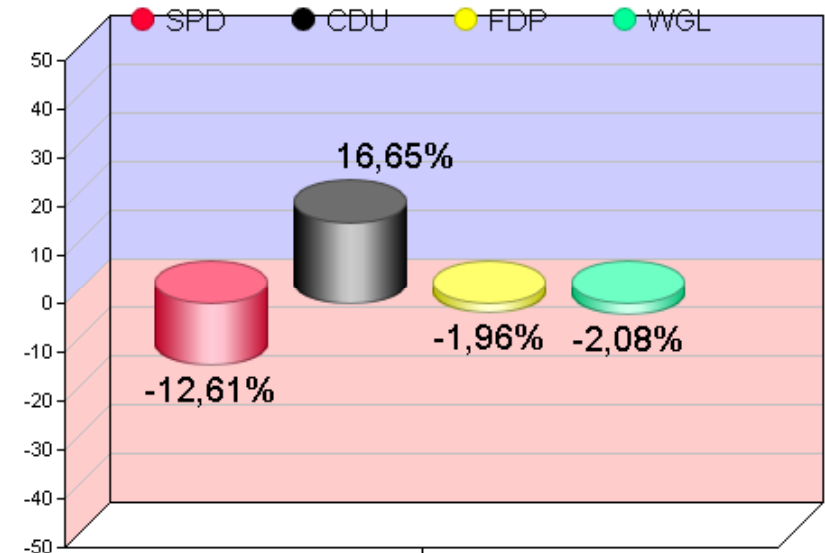

Prozente

Gewinn und Verlust

# Flecken Langwedel

Gemeinderatswahl 10.09.2006

Seite: 1

Datum: 11.09.2006

Vorläufiges Wahlbezirksergebnis: 008 : Daverden II

Daverden II					Rat 2001			
Wahlberechtigte:					1.116		1.042	
Wähler / Wahlbeteiligung:					630	56.45 %	546	52.39 %
ungültige Stimmzettel:	11							
gültige Stimmzettel:	619	gültige Stimmen			1.829		1.579	
Partei, Wählergruppe, ...	Gesamt	%	Liste	Bewerber	Gesamt	%	Gesamt	%
SPD	689	37.67	157	532	794	50.28		
CDU	908	49.64	192	716	521	32.99		
FDP	29	1.58	8	21	56	3.54		
WGL	203	11.09	64	139	208	13.17		
					Sonstige:	0	0.00	