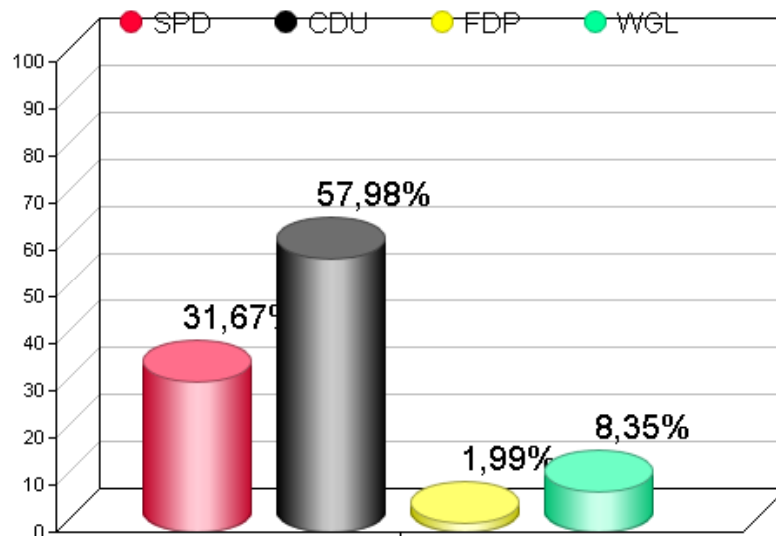

# Flecken Langwedel

Gemeinderatswahl 10.09.2006

Seite: 1

Datum: 11.09.2006

Vorläufiges Wahlbezirksergebnis: 008 : Daverden II

Daverden II					Rat 2001			
Wahlberechtigte:					1.116		1.042	
Wähler / Wahlbeteiligung:					630	56.45 %	546	52.39 %
ungültige Stimmzettel:	11							
gültige Stimmzettel:	619	gültige Stimmen			1.829		1.579	
Partei, Wählergruppe, ...	Gesamt	%	Liste	Bewerber	Gesamt	%	Gesamt	%
SPD	689	37.67	157	532	794	50.28		
CDU	908	49.64	192	716	521	32.99		
FDP	29	1.58	8	21	56	3.54		
WGL	203	11.09	64	139	208	13.17		
					Sonstige:	0	0.00	

# Flecken Langwedel

Gemeinderatswahl 10.09.2006

Seite: 1

Datum: 11.09.2006

Vorläufiges Wahlbezirksergebnis: 009 : Langwedel I

Langwedel I					Rat 2001			
Wahlberechtigte:					1.160		1.125	
Wähler / Wahlbeteiligung:					561	48.36 %	555	49.33 %
ungültige Stimmzettel:	13							
gültige Stimmzettel:	548	gültige Stimmen			1.604		1.595	
Partei, Wählergruppe, ...	Gesamt	%	Liste	Bewerber	Gesamt	%	Gesamt	%
SPD	508	31.67	170	338	667	41.81		
CDU	930	57.98	166	764	770	48.27		
FDP	32	1.99	17	15	51	3.19		
WGL	134	8.35	53	81	107	6.70		
					Sonstige:		0	0.00

Prozente

Gewinn und Verlust

**Vorläufiges Wahlbezirksergebnis: 010 : Langwedel II**

Langwedel II					Rat 2001			
Wahlberechtigte:					1.166		1.009	
Wähler / Wahlbeteiligung:					676	57.97 %	507	50.24 %
ungültige Stimmzettel:	3							
gültige Stimmzettel:	673	gültige Stimmen			1.988		1.476	
Partei, Wählergruppe, ...	Gesamt	%	Liste	Bewerber	Gesamt	%	Gesamt	%
SPD	861	43.30	328	533	831	56.30		
CDU	953	47.93	222	731	505	34.21		
FDP	44	2.21	22	22	23	1.55		
WGL	130	6.53	50	80	117	7.92		
					Sonstige:		0	0.00