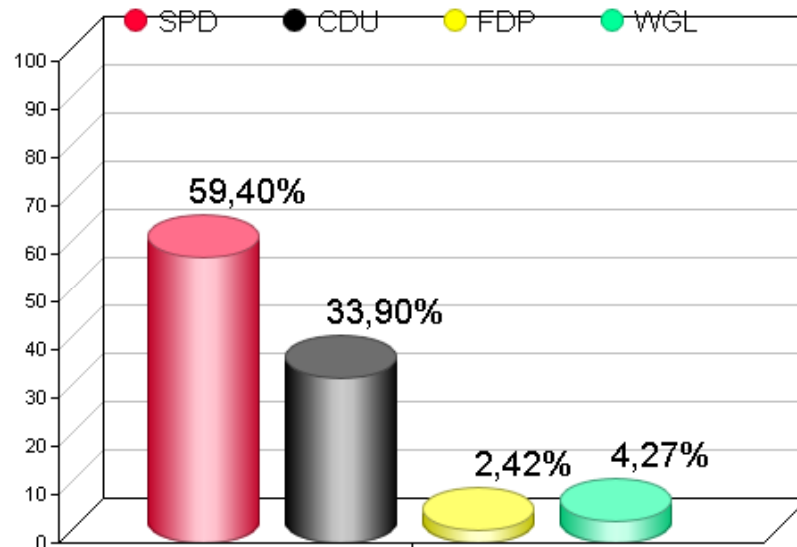

# Flecken Langwedel

Gemeinderatswahl 10.09.2006

Seite: 1

Datum: 11.09.2006

Vorläufiges Wahlbezirksergebnis: 002 : Etelsen II

Etelsen II					Rat 2001			
Wahlberechtigte:					1.269		1.266	
Wähler / Wahlbeteiligung:					629	49.56 %	607	47.94 %
ungültige Stimmzettel:	12							
gültige Stimmzettel:	617	gültige Stimmen			1.808		1.761	
Partei, Wählergruppe, ...	Gesamt	%	Liste	Bewerber	Gesamt	%	Gesamt	%
SPD	856	47.34	246	610	810	45.99		
CDU	767	42.42	186	581	784	44.52		
FDP	63	3.48	25	38	52	2.95		
WGL	122	6.74	71	51	115	6.53		
					Sonstige:		0	0.00

# Flecken Langwedel

Gemeinderatswahl 10.09.2006

Seite: 1

Datum: 11.09.2006

Vorläufiges Wahlbezirksergebnis: 003 : Steinberg

Steinberg						Rat 2001			
Wahlberechtigte:						469		455	
Wähler / Wahlbeteiligung:						247	52.66 %	257	56.48 %
ungültige Stimmzettel:	5								
gültige Stimmzettel:	242	gültige Stimmen				702		742	
Partei, Wählergruppe, ...	Gesamt	%	Liste	Bewerber	Gesamt	%	Gesamt	%	
SPD	417	59.40	81	336	480	64.69			
CDU	238	33.90	36	202	216	29.11			
FDP	17	2.42	12	5	19	2.56			
WGL	30	4.27	8	22	27	3.63			
						Sonstige:		0	0.00

Prozente

Gewinn und Verlust

# Flecken Langwedel

Gemeinderatswahl 10.09.2006

Seite: 1

Datum: 11.09.2006

Vorläufiges Wahlbezirksergebnis: 004 : Cluvenhagen I

Cluvenhagen I					Rat 2001			
Wahlberechtigte:					1.101		1.061	
Wähler / Wahlbeteiligung:					453	41.14 %	452	42.60 %
ungültige Stimmzettel:	9							
gültige Stimmzettel:	444	gültige Stimmen			1.287		1.314	
Partei, Wählergruppe, ...	Gesamt	%	Liste	Bewerber	Gesamt	%	Gesamt	%
SPD	608	47.24	185	423	617	46.95		
CDU	512	39.78	111	401	504	38.35		
FDP	44	3.41	28	16	33	2.51		
WGL	123	9.55	49	74	160	12.17		
					Sonstige:		0	0.00